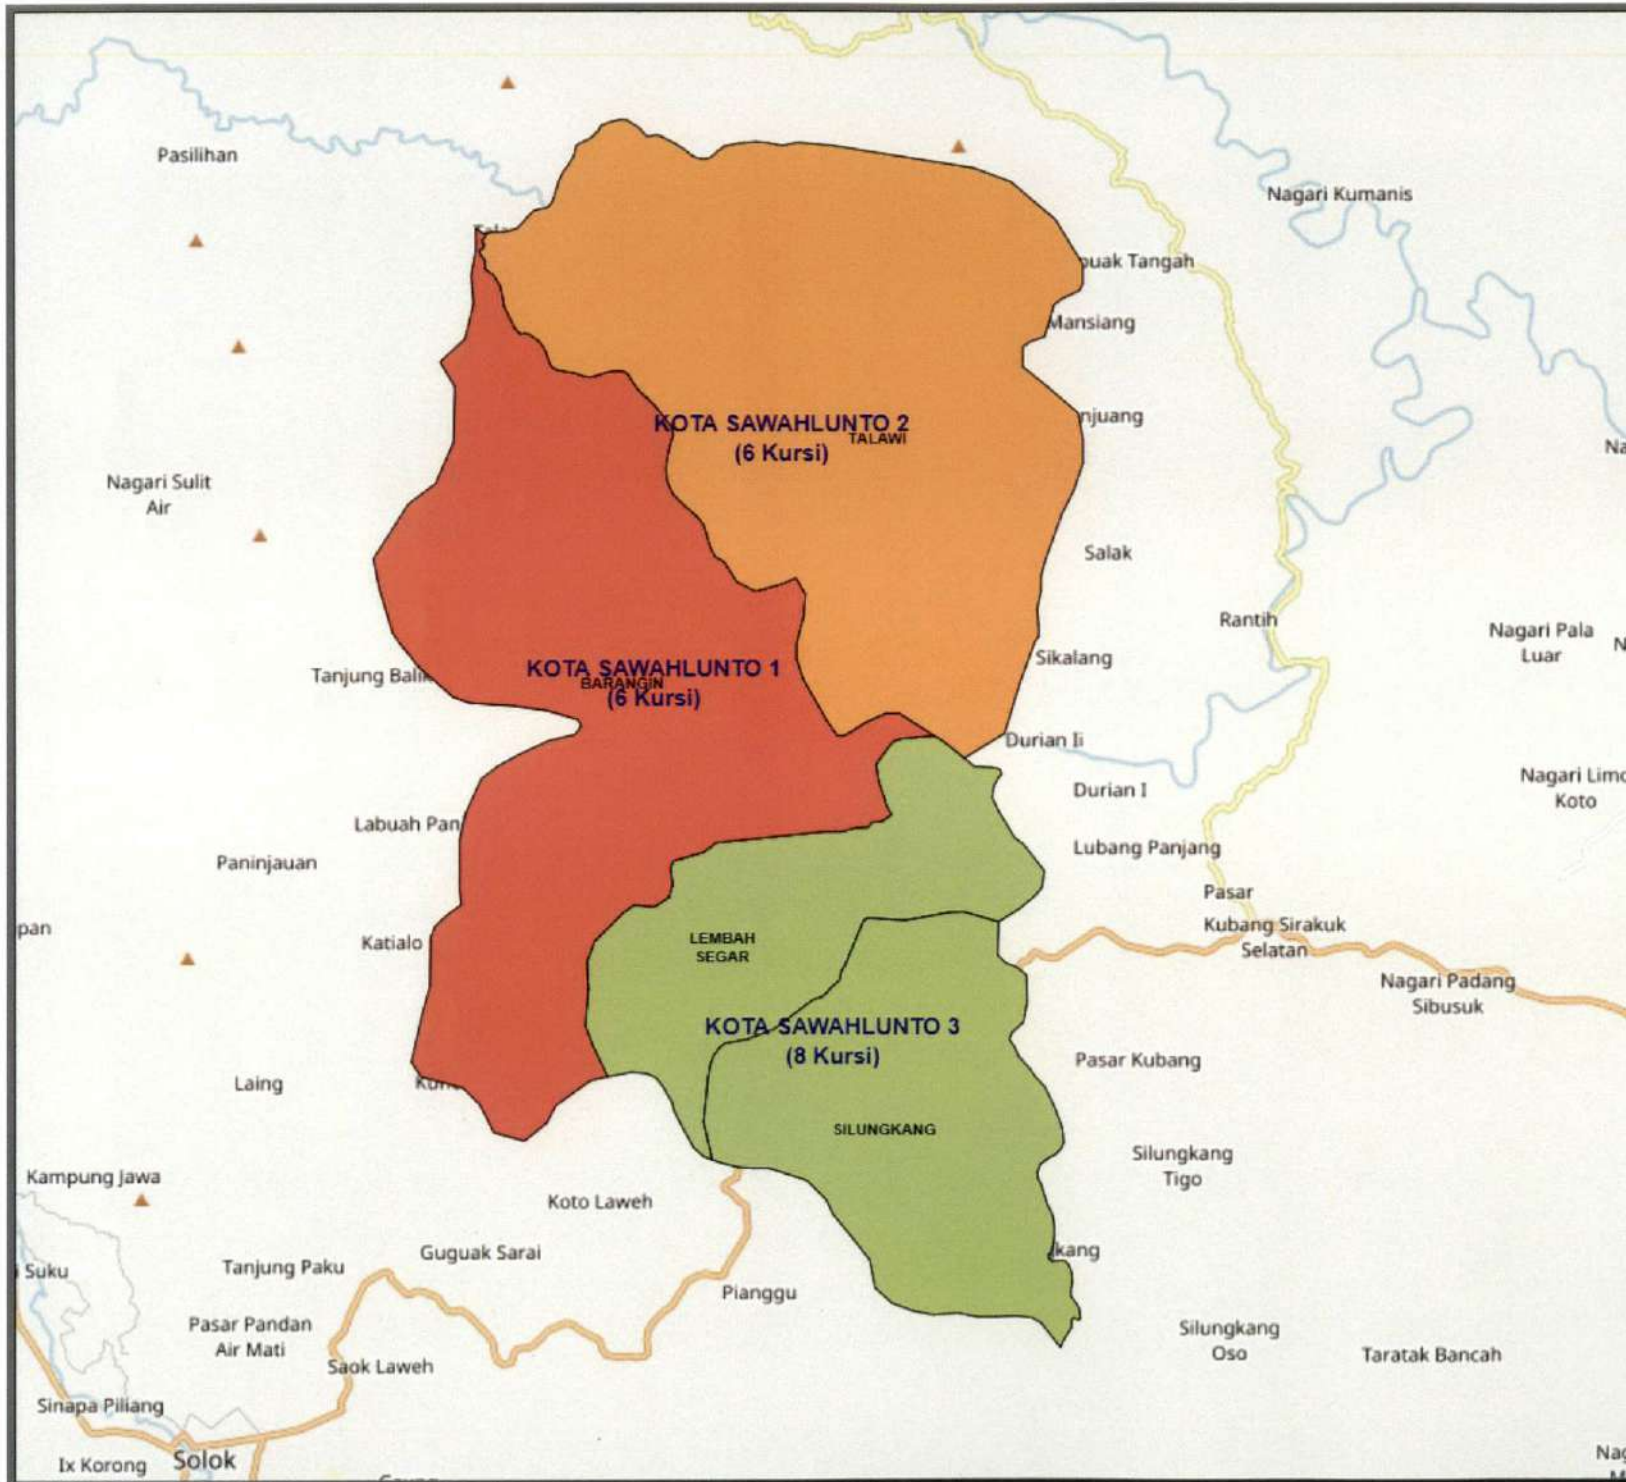

**KOMISI PEMILIHAN UMUM
PEMILIHAN UMUM TAHUN 2019**

**DAERAH PEMILIHAN DAN ALOKASI KURSI
ANGGOTA DEWAN PERWAKILAN RAKYAT DAERAH KABUPATEN/KOTA
KOTA SAWAHLUNTO
PROVINSI SUMATERA BARAT**

**20 KURSI - 3 DAERAH PEMILIHAN
JUMLAH PENDUDUK : 64,299 JIWA
BPPd : 3,214 JIWA**

Keterangan : ■ Batas Kabupaten/Kota ■ Batas Kelurahan
■ Batas Provinsi ■ Batas Kecamatan ■ Garis Pantai/Danau/Waduk

DAERAH PEMILIHAN:

- **KOTA SAWAHLUNTO 1**
  - BARANGIN
- **KOTA SAWAHLUNTO 2**
  - TALAWI
- **KOTA SAWAHLUNTO 3**
  - LEMBAH SEGAR
  - SILUNGKANG

Lampiran II.16 : Keputusan Komisi Pemilihan Umum
Nomor : 266/PL.01.3-Kpt/06/KPU/IV/2018
Tanggal : 4 April 2018

KETUA KOMISI PEMILIHAN UMUM
REPUBLIK INDONESIA,

Salinan sesuai dengan aslinya
SEKRETARIAT JENDERAL
KOMISI PEMILIHAN UMUM
REPUBLIK INDONESIA
Kepala Biro Hukum,

ttt.
ARIEF BUDIMAN

SIGIT JOYOWARDONO

Inset Peta Kab/Kota

■ - KOTA SAWAHLUNTO

Inset Peta Provinsi

■ - SUMATERA BARAT