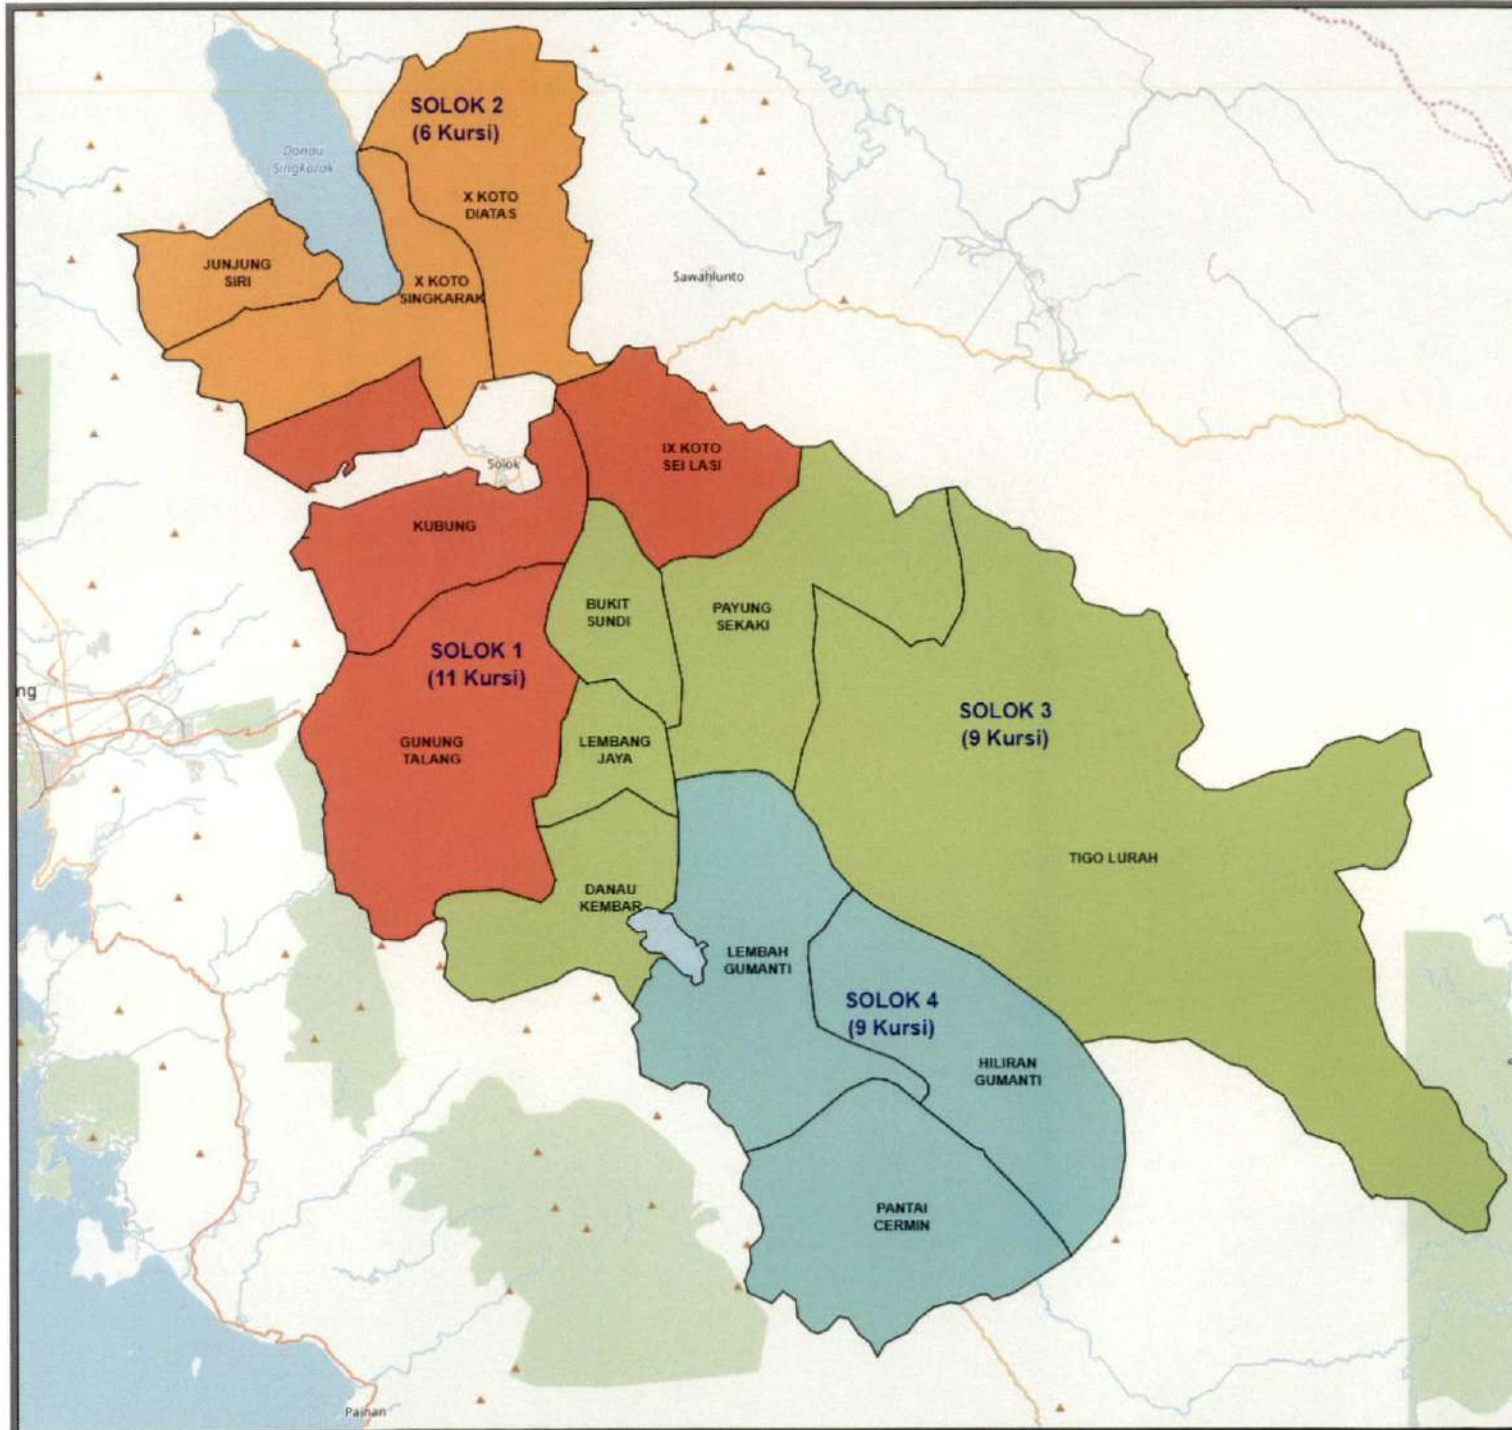

**KOMISI PEMILIHAN UMUM
PEMILIHAN UMUM TAHUN 2019**

DAERAH PEMILIHAN DAN ALOKASI KURSI
ANGGOTA DEWAN PERWAKILAN RAKYAT DAERAH KABUPATEN/KOTA
KABUPATEN SOLOK
PROVINSI SUMATERA BARAT

35 KURSI - 4 DAERAH PEMILIHAN
JUMLAH PENDUDUK : 375,801 JIWA
BPPd : 10,737 JIWA

Keterangan : ■ Batas Kabupaten/Kota ■ Batas Kelurahan
■ Batas Provinsi ■ Batas Kecamatan ■ Garis Pantai/Danau/Waduk

DAERAH PEMILIHAN:

- **SOLOK 1**
  - KUBUNG
  - IX KOTO SEI LASI
  - GUNUNG TALANG
- **SOLOK 2**
  - X KOTO SINGKARAK
  - X KOTO DIATAS
  - JUNJUNG SIRI
- **SOLOK 3**
  - TIGO LURAH
  - BUKIT SUNDI
  - DANAU KEMBAR
  - LEMBANG JAYA
  - PAYUNG SEKAKI
- **SOLOK 4**
  - LEMBAH GUMANTI
  - HILIRAN GUMANTI
  - PANTAI CERMIN

Lampiran II.3 : Keputusan Komisi Pemilihan Umum
Nomor : 266/PL.01.3-Kpt/06/KPU/IV/2018
Tanggal : 4 April 2018

KETUA KOMISI PEMILIHAN UMUM
REPUBLIK INDONESIA,

ttd.

ARIEF BUDIMAN

Salinan sesuai dengan aslinya
SEKRETARIAT JENDERAL
KOMISI PEMILIHAN UMUM
REPUBLIK INDONESIA
Kepala Biro Hukum,

SIGIT JOYOWARDONO