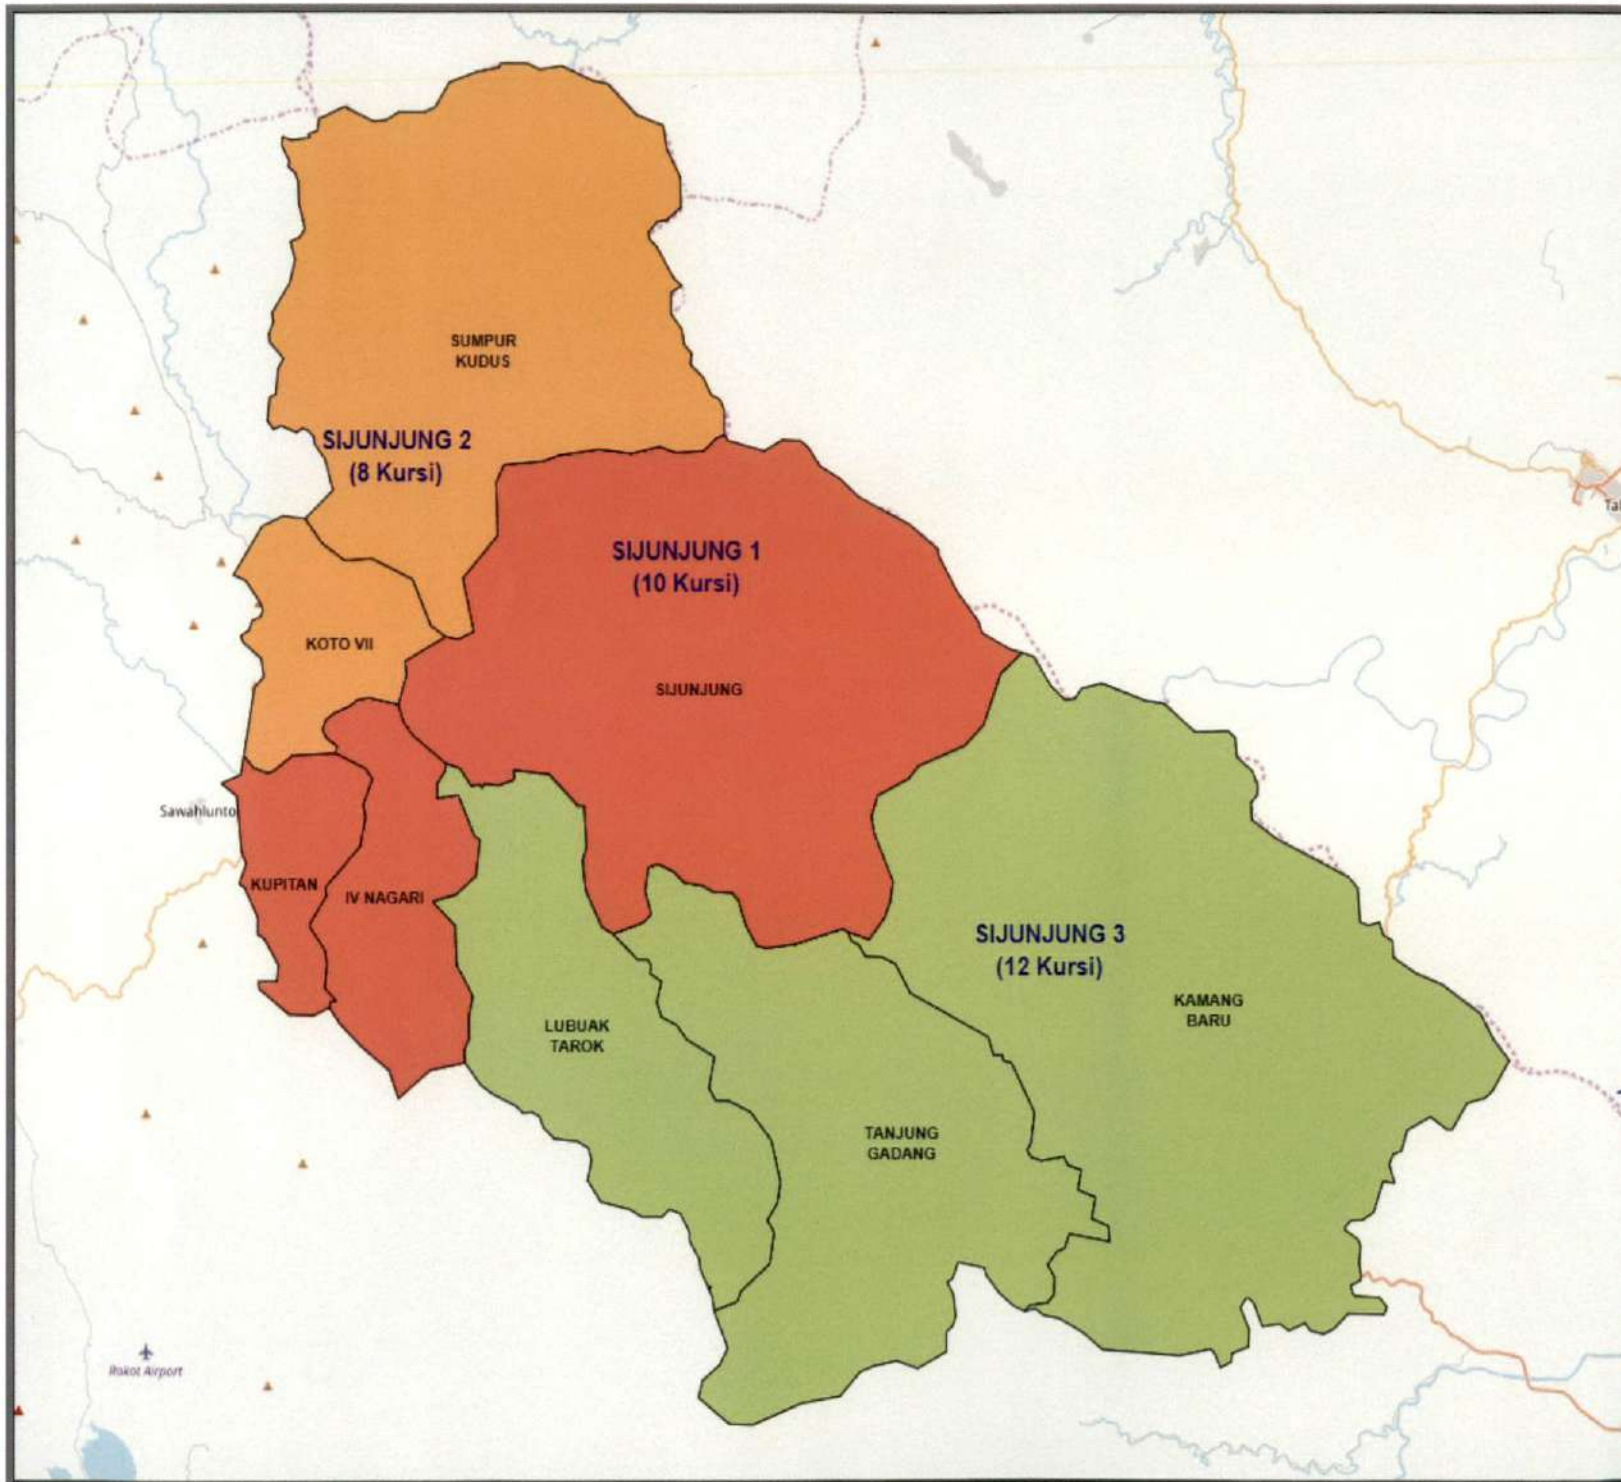

**KOMISI PEMILIHAN UMUM
PEMILIHAN UMUM TAHUN 2019**

DAERAH PEMILIHAN DAN ALOKASI KURSI
ANGGOTA DEWAN PERWAKILAN RAKYAT DAERAH KABUPATEN/KOTA
KABUPATEN SIJUNJUNG
PROVINSI SUMATERA BARAT

30 KURSI - 3 DAERAH PEMILIHAN
JUMLAH PENDUDUK : 233,444 JIWA
BPPd : 7,781 JIWA

Keterangan : ■ Batas Kabupaten/Kota ■ Batas Kelurahan
■ Batas Provinsi ■ Batas Kecamatan ■ Garis Pantai/Danau/Waduk

DAERAH PEMILIHAN:

■ SIJUNJUNG 1

- SIJUNJUNG
- IV NAGARI
- KUPITAN

■ SIJUNJUNG 2

- KOTO VII
- SUMPUR KUDUS

■ SIJUNJUNG 3

- TANJUNG GADANG
- LUBUAK TAROK
- KAMANG BARU

Lampiran II.4 : Keputusan Komisi Pemilihan Umum
Nomor : 266/PL.01.3-Kpt/08/KPU/IV/2018
Tanggal : 4 April 2018

KETUA KOMISI PEMILIHAN UMUM
REPUBLIK INDONESIA,

ttd.

ARIEF BUDIMAN

Salinan sesuai dengan aslinya
SEKRETARIAT JENDERAL
KOMISI PEMILIHAN UMUM
REPUBLIK INDONESIA
Kepala Biro Hukum,

SIGIT JOYOWARDONO

Inset Peta Kab/Kota

Inset Peta Provinsi

■ - SUMATERA BARAT