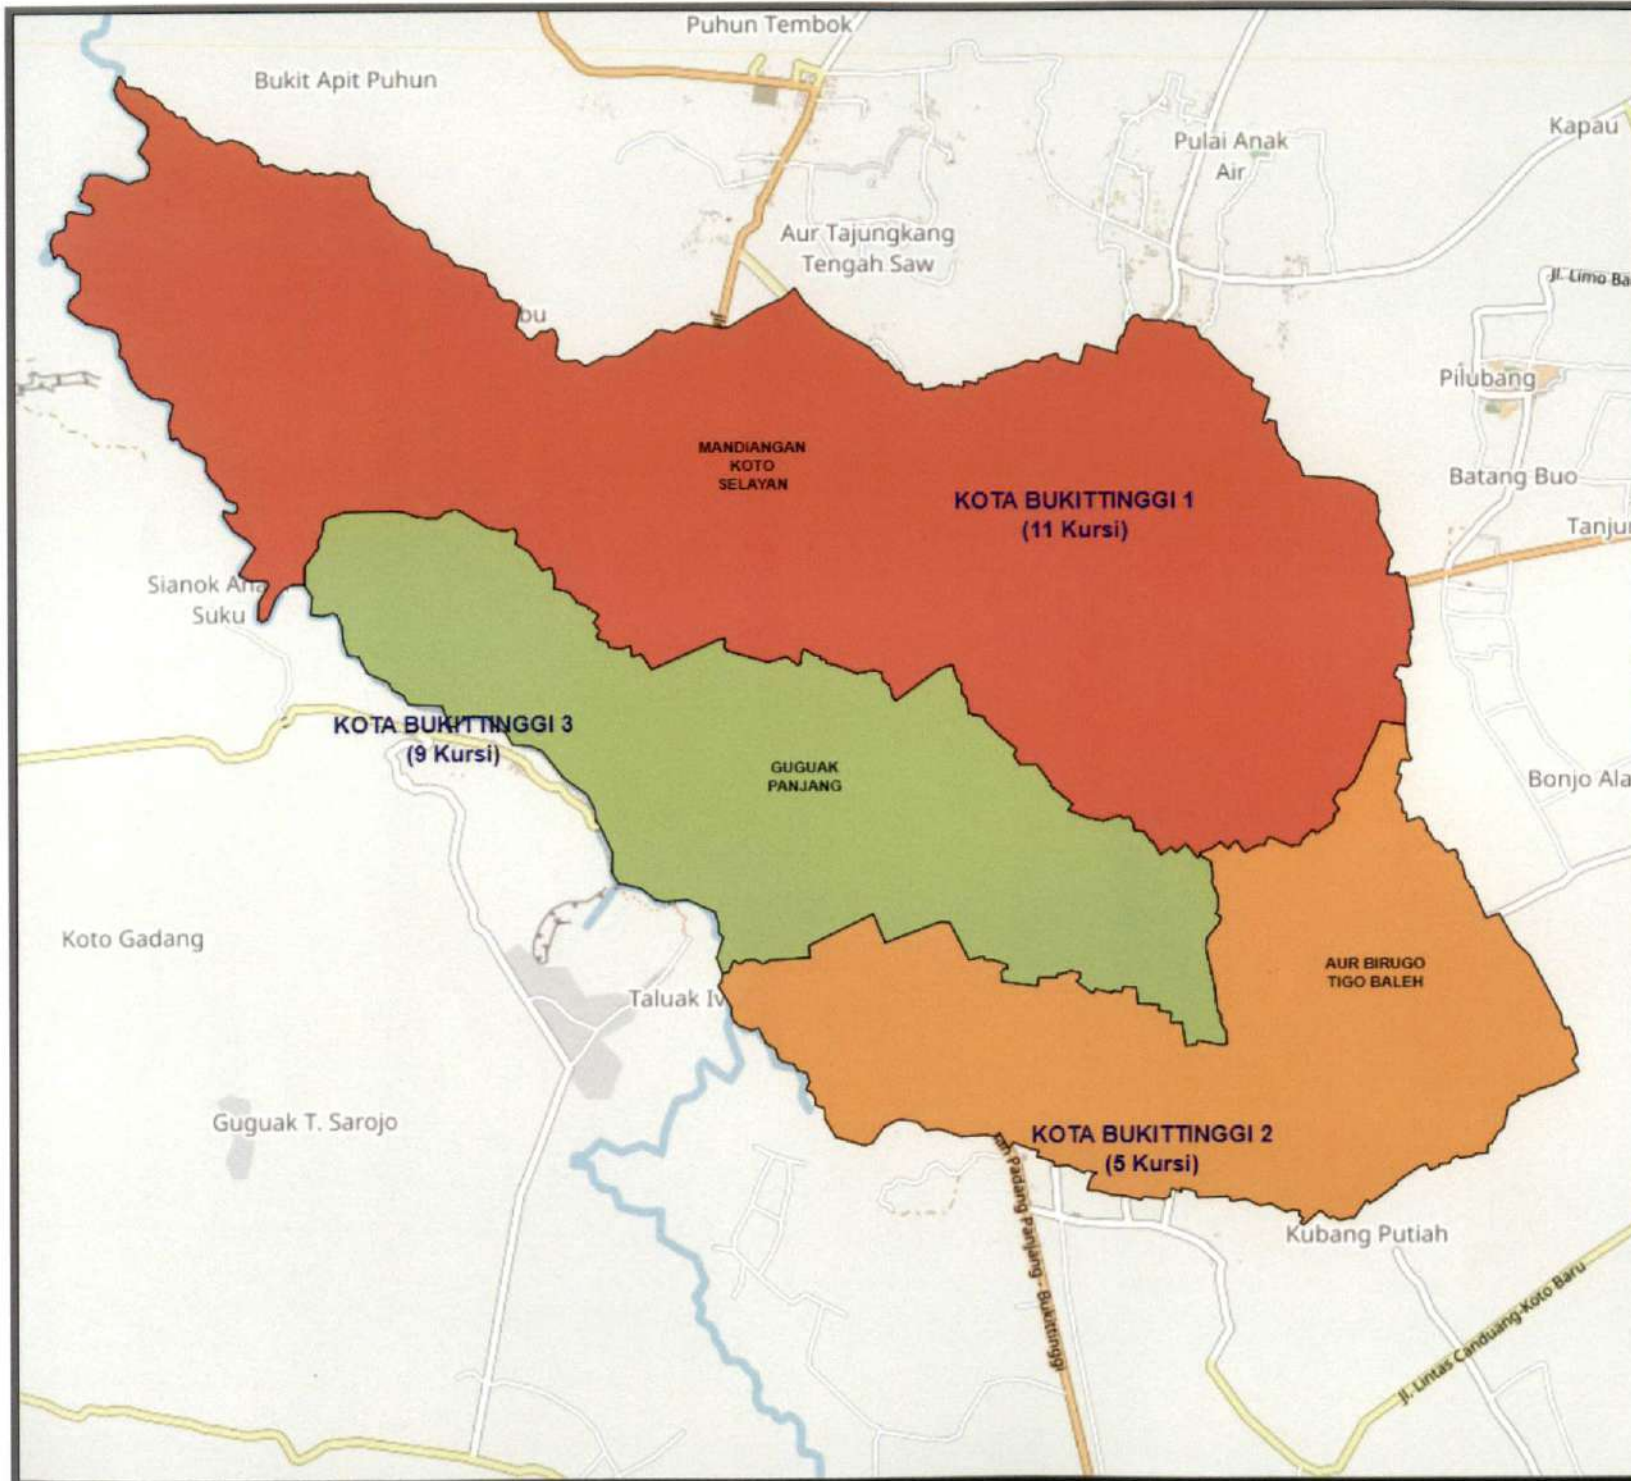

KOMISI PEMILIHAN UMUM

PEMILIHAN UMUM TAHUN 2019

DAERAH PEMILIHAN DAN ALOKASI KURSI
ANGGOTA DEWAN PERWAKILAN RAKYAT DAERAH KABUPATEN/KOTA
KOTA BUKITTINGGI
PROVINSI SUMATERA BARAT
25 KURSI - 3 DAERAH PEMILIHAN
JUMLAH PENDUDUK : 115,986 Jiwa
BPPd : 4,639 Jiwa

Keterangan :
 Batas Kabupaten/Kota
 Batas Kelurahan
 Batas Provinsi
 Batas Kecamatan
 Garis Pantai/Danau/Waduk

DAERAH PEMILIHAN:
■ **KOTA BUKITTINGGI 1**
• MANDIANGAN KOTO SELAYAN
■ **KOTA BUKITTINGGI 2**
• AUR BIRUGO TIGO BALEH
■ **KOTA BUKITTINGGI 3**
• GUGUAK PANJANG

Lampiran II.18 : Keputusan Komisi Pemilihan Umum
Nomor : 266/PL.01.3-Kpt/06/KPU/IV/2018
Tanggal : 4 April 2018

Salinan sesuai dengan aslinya
SEKRETARIAT JENDERAL
KOMISI PEMILIHAN UMUM
REPUBLIK INDONESIA
Kepala Biro Hukum,

SIGIT JOYOWARDONO

KETUA KOMISI PEMILIHAN UMUM
REPUBLIK INDONESIA,

ttd.
ARIEF BUDIMAN

Inset Peta Kab/Kota

■ - KOTA BUKITTINGGI

Inset Peta Provinsi

■ - SUMATERA BARAT