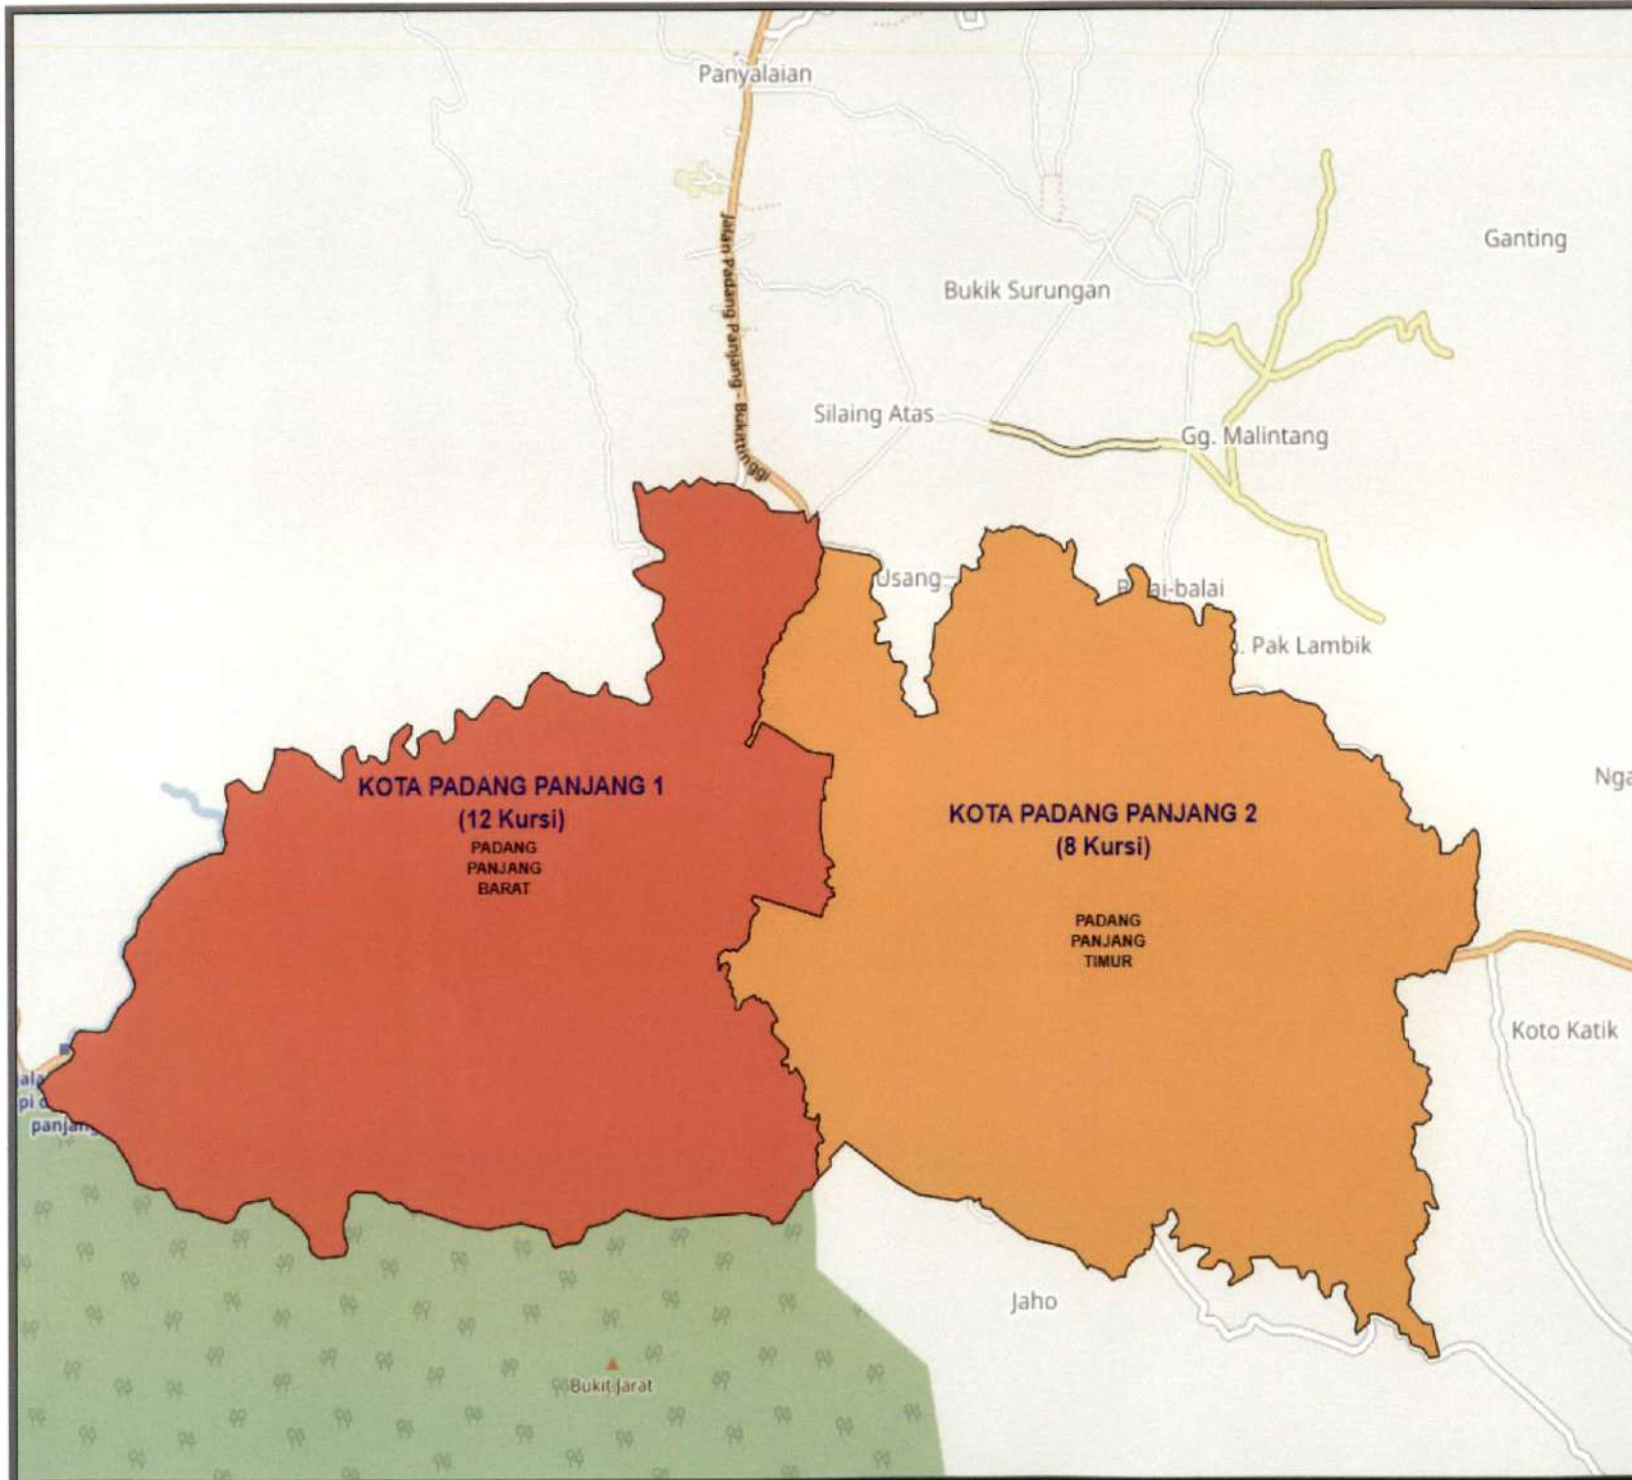

**KOMISI PEMILIHAN UMUM
PEMILIHAN UMUM TAHUN 2019**

DAERAH PEMILIHAN DAN ALOKASI KURSI
ANGGOTA DEWAN PERWAKILAN RAKYAT DAERAH KABUPATEN/KOTA
KOTA PADANG PANJANG
PROVINSI SUMATERA BARAT

20 KURSI - 2 DAERAH PEMILIHAN
JUMLAH PENDUDUK : 53,084 Jiwa
BPPd : 2,654 Jiwa

Keterangan : ■ Batas Kabupaten/Kota ■ Batas Kelurahan
■ Batas Provinsi ■ Batas Kecamatan ■ Garis Pantai/Danau/Waduk

DAERAH PEMILIHAN:
■ KOTA PADANG PANJANG 1
• PADANG PANJANG BARAT
■ KOTA PADANG PANJANG 2
• PADANG PANJANG TIMUR

Lampiran II.17 : Keputusan Komisi Pemilihan Umum
Nomor : 266/PL.01.3-Kpt/06/KPU/IV/2018
Tanggal : 4 April 2018

KETUA KOMISI PEMILIHAN UMUM
REPUBLIK INDONESIA,

ttd.
ARIEF BUDIMAN

Salinan sesuai dengan aslinya
SEKRETARIAT JENDERAL
KOMISI PEMILIHAN UMUM
REPUBLIK INDONESIA
Kepala Biro Hukum,

SIGIT JOYOWARDONO