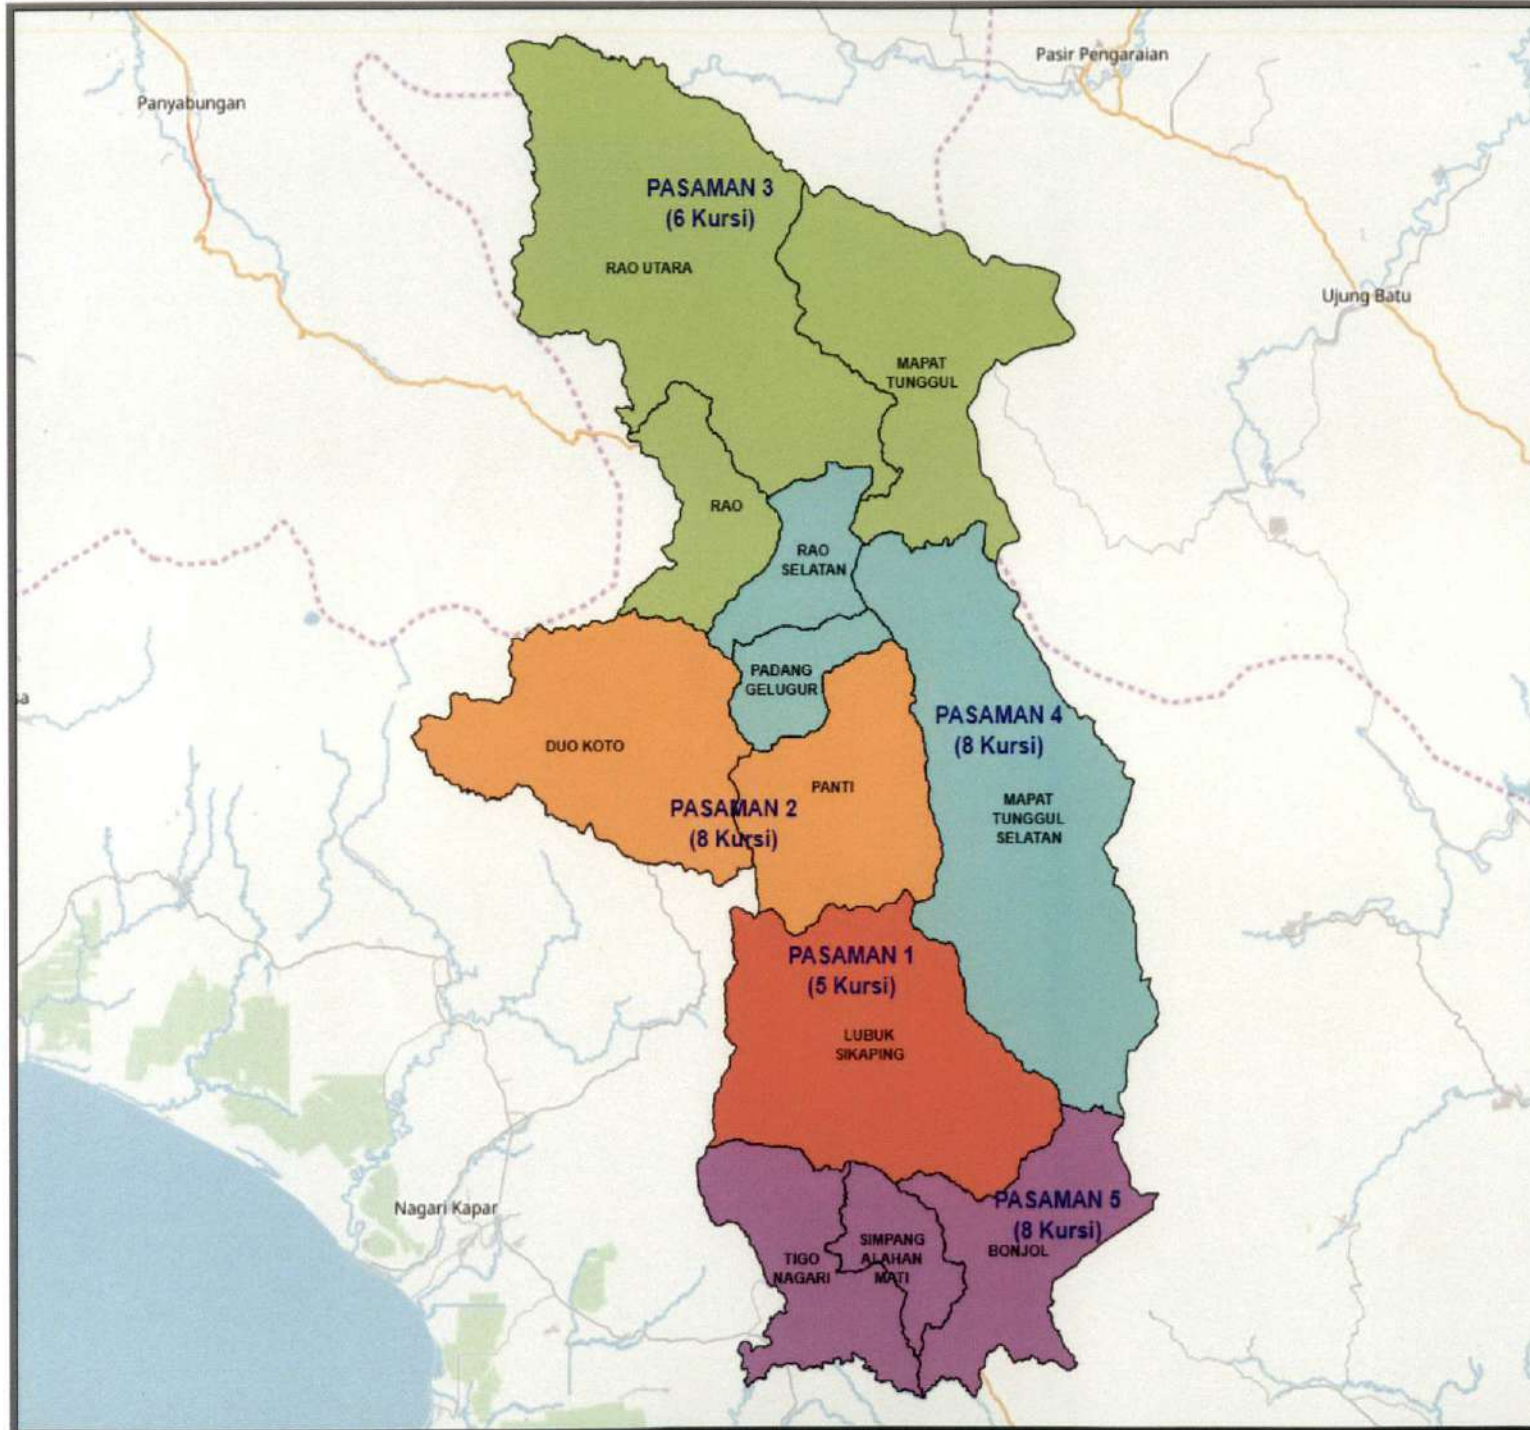

**KOMISI PEMILIHAN UMUM
PEMILIHAN UMUM TAHUN 2019**

DAERAH PEMILIHAN DAN ALOKASI KURSI
ANGGOTA DEWAN PERWAKILAN RAKYAT DAERAH KABUPATEN/KOTA
KABUPATEN PASAMAN
PROVINSI SUMATERA BARAT

35 KURSI - 5 DAERAH PEMILIHAN
JUMLAH PENDUDUK : 315,470 JIWA
BPPd : 9,013 JIWA

Keterangan : ■ Batas Kabupaten/Kota ■ Batas Kelurahan
■ Batas Provinsi ■ Batas Kecamatan ■ Garis Pantai/Danau/Waduk

DAERAH PEMILIHAN:

- **PASAMAN 1**
  - LUBUK SIKAPING
- **PASAMAN 2**
  - DUO KOTO
  - PANTI
- **PASAMAN 3**
  - RAO
  - RAO UTARA
  - MAPAT TUNGGUL
- **PASAMAN 4**
  - PADANG GELUGUR
  - MAPAT TUNGGUL SELATAN
  - RAO SELATAN
- **PASAMAN 5**
  - TIGO NAGARI
  - SIMPANG ALAHAN MATI
  - BONJOL

Lampiran II.9 : Keputusan Komisi Pemilihan Umum
Nomor : 286/PL.01.3-Kpt/06/KPU/IV/2018
Tanggal : 4 April 2018

KETUA KOMISI PEMILIHAN UMUM
REPUBLIK INDONESIA,

titd.

ARIEF BUDIMAN

Salinan sesuai dengan aslinya
SEKRETARIAT JENDERAL
KOMISI PEMILIHAN UMUM
REPUBLIK INDONESIA
Kepala Biro Hukum,

SIGIT JOYOWARDONO

Inset Peta Kab/Kota

Inset Peta Provinsi

■ - SUMATERA BARAT