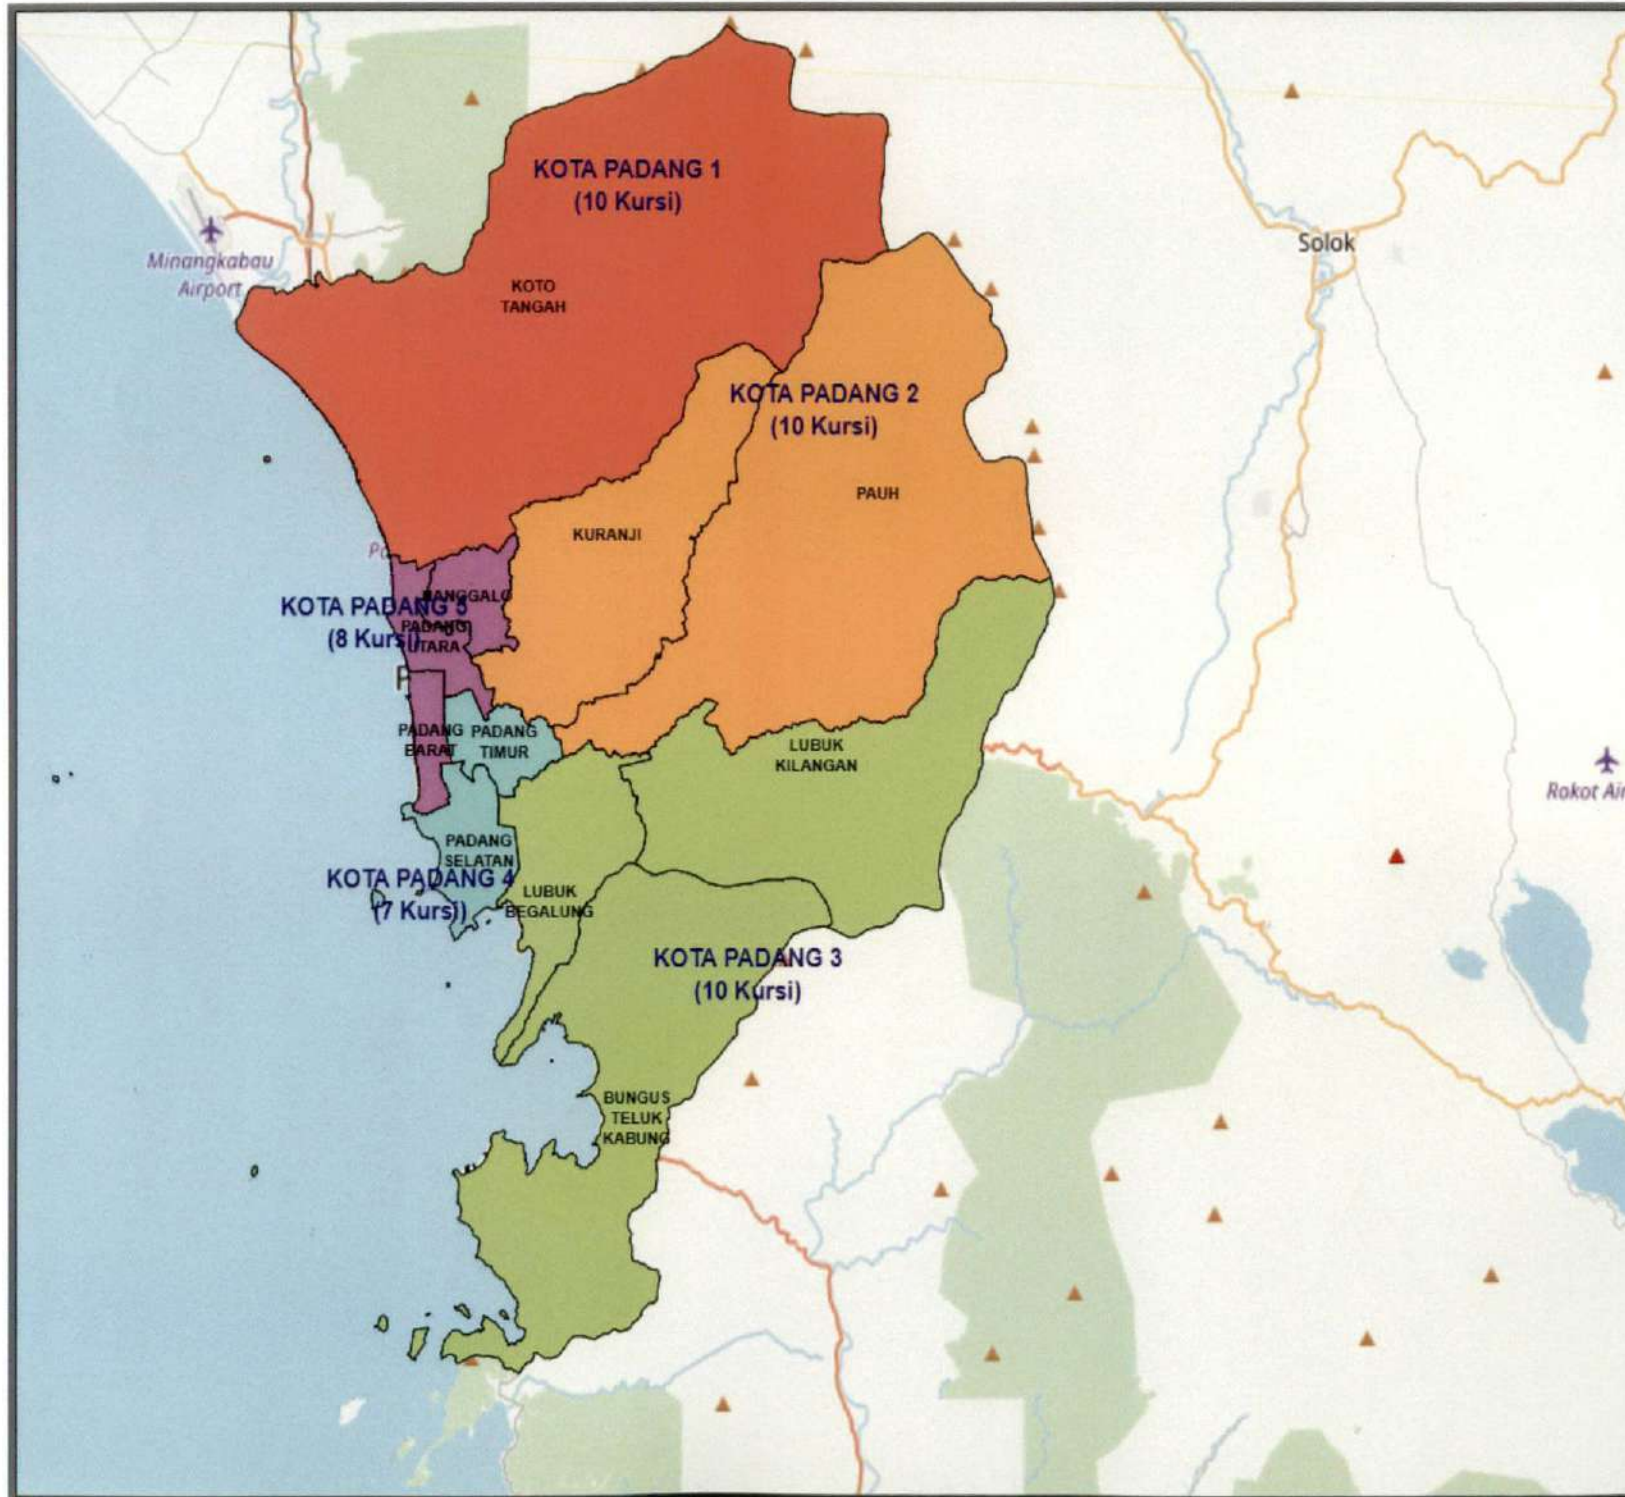

**KOMISI PEMILIHAN UMUM
PEMILIHAN UMUM TAHUN 2019**

DAERAH PEMILIHAN DAN ALOKASI KURSI
ANGGOTA DEWAN PERWAKILAN RAKYAT DAERAH KABUPATEN/KOTA
KOTA PADANG

PROVINSI SUMATERA BARAT

45 KURSI - 5 DAERAH PEMILIHAN

JUMLAH PENDUDUK : 883,767 JIWA

BPPd : 19,639 JIWA

Keterangan : ■ Batas Kabupaten/Kota ■ Batas Kelurahan
■ Batas Provinsi ■ Batas Kecamatan ■ Garis Pantai/Danau/Waduk

DAERAH PEMILIHAN:

- **KOTA PADANG 1**
  - KOTO TANGAH
- **KOTA PADANG 2**
  - KURANJI
  - PAUH
- **KOTA PADANG 3**
  - BUNGUS TELUK KABUNG
  - LUBUK BEGALUNG
  - LUBUK KILANGAN
- **KOTA PADANG 4**
  - PADANG TIMUR
  - PADANG SELATAN
- **KOTA PADANG 5**
  - PADANG BARAT
  - PADANG UTARA
  - NANGGALO

Lampiran II.14 : Keputusan Komisi Pemilihan Umum
Nomor : 266/PL.01.3-Kpt/06/KPU/IV/2018
Tanggal : 4 April 2018

KETUA KOMISI PEMILIHAN UMUM
REPUBLIK INDONESIA,

ttd.

ARIEF BUDIMAN

Salinan sesuai dengan aslinya
SEKRETARIAT JENDERAL
KOMISI PEMILIHAN UMUM
REPUBLIK INDONESIA
Kepala Biro Hukum,

SIGIT JOYOWARDONO

Inset Peta Kab/Kota

Inset Peta Provinsi

■ - SUMATERA BARAT