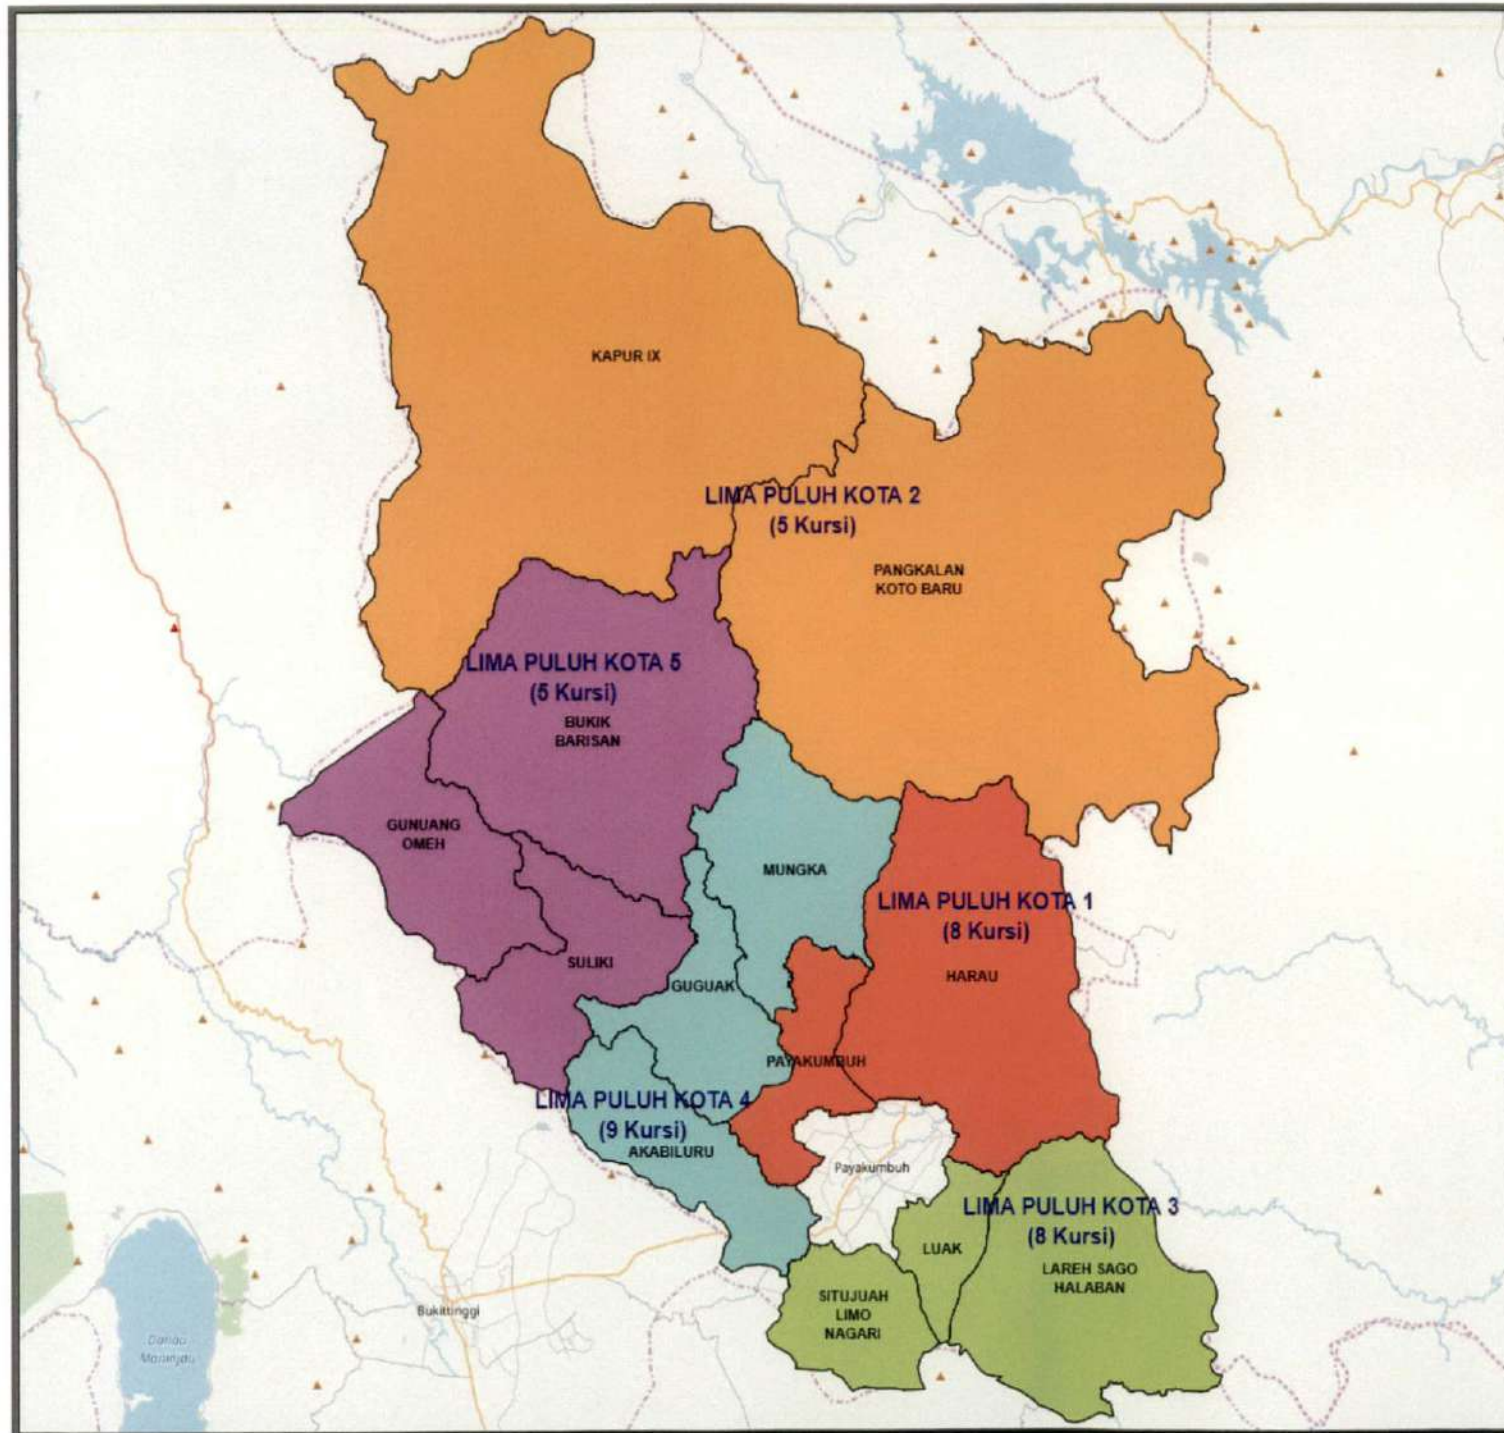

**KOMISI PEMILIHAN UMUM
PEMILIHAN UMUM TAHUN 2019**

DAERAH PEMILIHAN DAN ALOKASI KURSI
ANGGOTA DEWAN PERWAKILAN RAKYAT DAERAH KABUPATEN/KOTA
LIMA PULUH KOTA
PROVINSI SUMATERA BARAT

35 KURSI - 5 DAERAH PEMILIHAN
JUMLAH PENDUDUK : 374,067 JIWA
BPPd : 10,687 JIWA

Keterangan : ■ Batas Kabupaten/Kota ■ Batas Kelurahan
■ Batas Provinsi ■ Batas Kecamatan ■ Garis Pantai/Danau/Waduk

DAERAH PEMILIHAN:

- **LIMA PULUH KOTA 1**
  - HARAU
  - PAYAKUMBUH
- **LIMA PULUH KOTA 2**
  - KAPUR IX
  - PANGKALAN KOTO BARU
- **LIMA PULUH KOTA 3**
  - LAREH SAGO HALABAN
  - LUAK
  - SITUJUAH LIMO NAGARI
- **LIMA PULUH KOTA 4**
  - AKABILURU
  - GUGUAK
  - MUNGKA
- **LIMA PULUH KOTA 5**
  - BUKIK BARISAN
  - GUNUANG OMEH
  - SULIKI

Lampiran II.8 : Keputusan Komisi Pemilihan Umum
Nomor : 265/PL.01.3-Kpt/06/KPU/IV/2018
Tanggal : 4 April 2018

KETUA KOMISI PEMILIHAN UMUM
REPUBLIK INDONESIA,

ttd.

ARIEF BUDIMAN

Salinan sesuai dengan aslinya
SEKRETARIAT JENDERAL
KOMISI PEMILIHAN UMUM
REPUBLIK INDONESIA
Kepala Biro Hukum,

SIGIT JOYOWARDONO