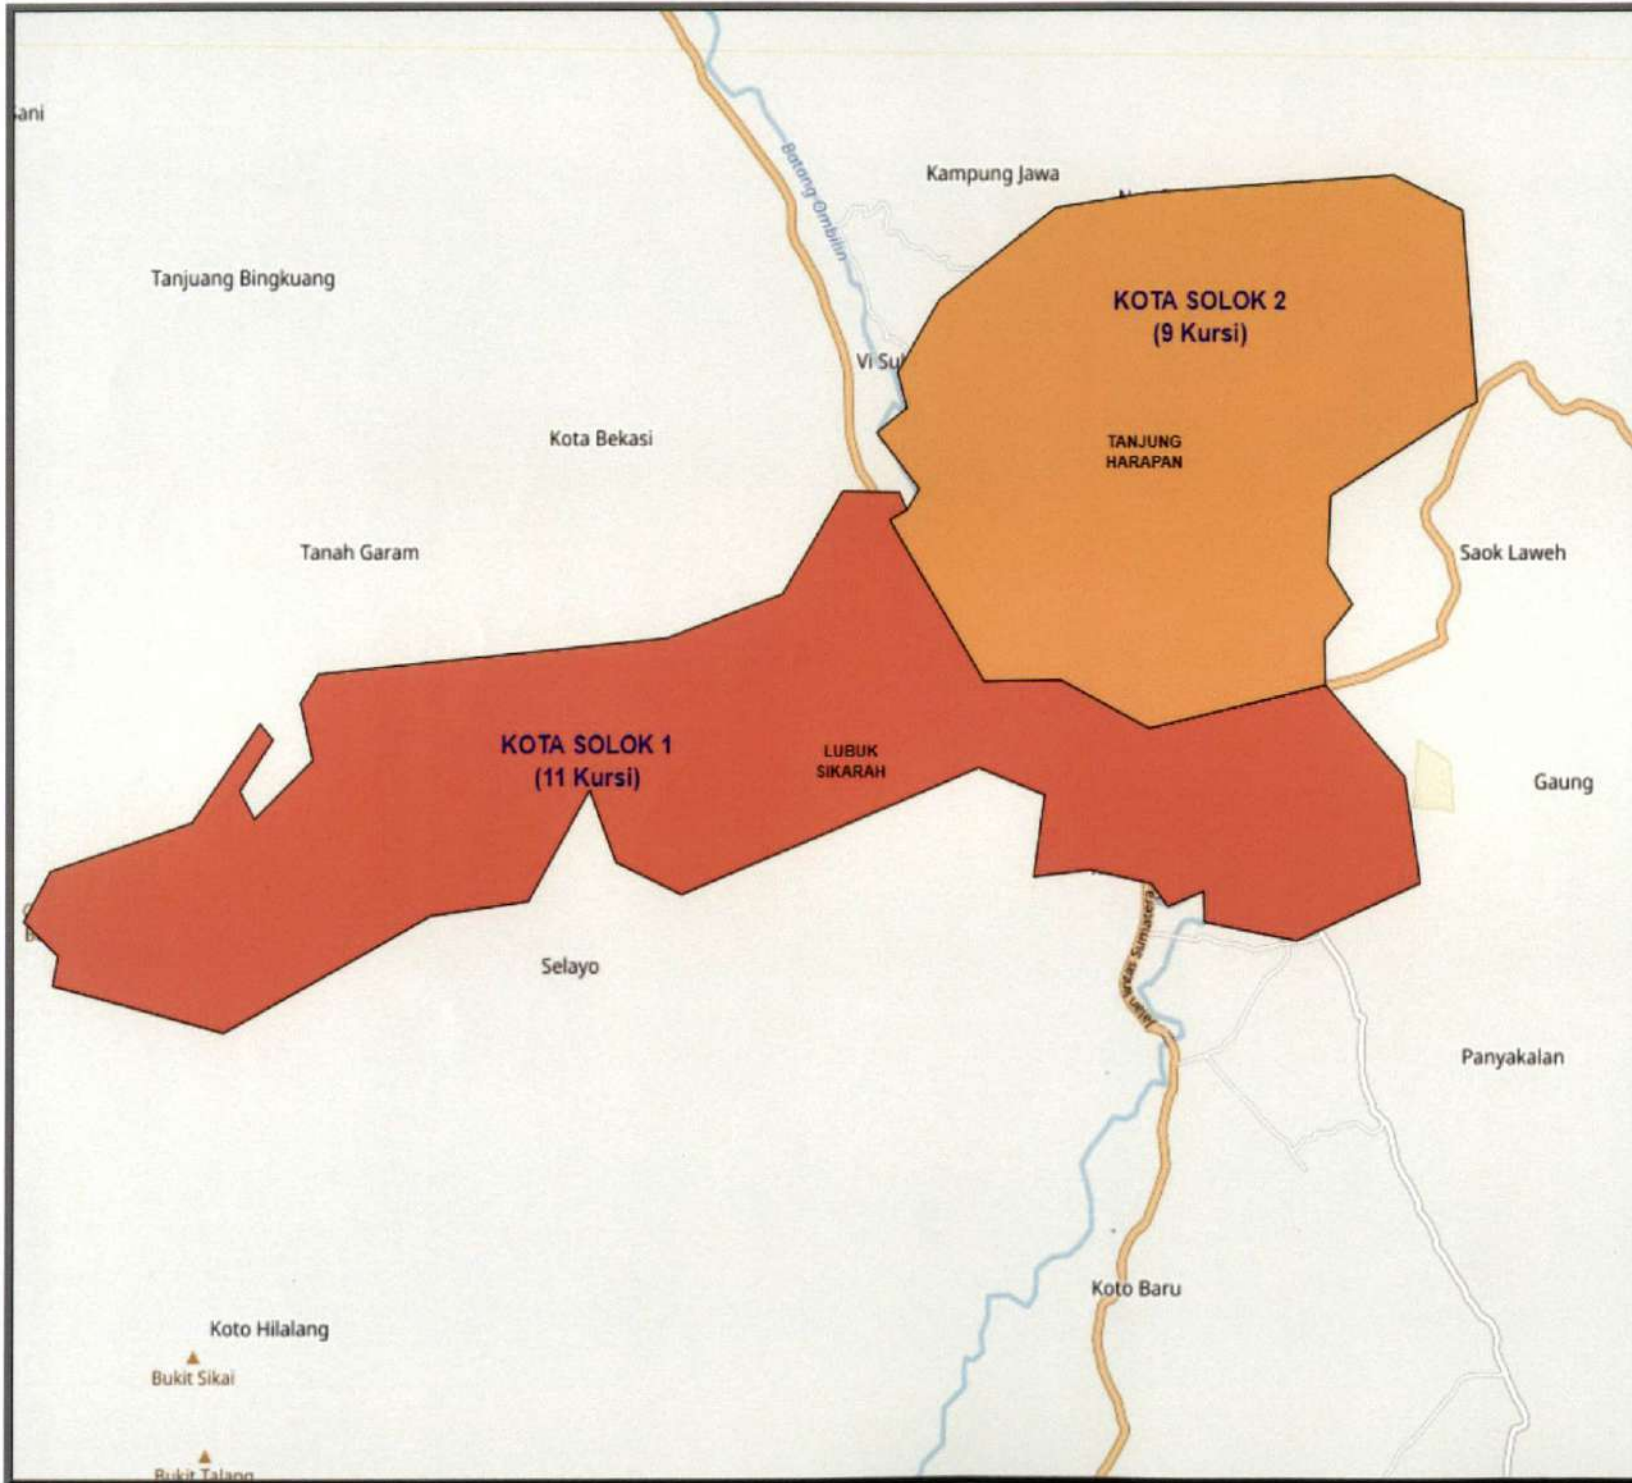

**KOMISI PEMILIHAN UMUM
PEMILIHAN UMUM TAHUN 2019**

DAERAH PEMILIHAN DAN ALOKASI KURSI
ANGGOTA DEWAN PERWAKILAN RAKYAT DAERAH KABUPATEN/KOTA
KOTA SOLOK

PROVINSI SUMATERA BARAT

20 KURSI - 2 DAERAH PEMILIHAN

JUMLAH PENDUDUK : 68,241 Jiwa

BPPd : 3,412 Jiwa

Keterangan : ■ Batas Kabupaten/Kota ■ Batas Kelurahan
■ Batas Provinsi ■ Batas Kecamatan ■ Garis Pantai/Danau/Waduk

DAERAH PEMILIHAN:

- KOTA SOLOK 1
  - LUBUK SIKARAH
- KOTA SOLOK 2
  - TANJUNG HARAPAN

Lampiran II.15 : Keputusan Komisi Pemilihan Umum
Nomor : 266/PL.01.3-Kpt/06/KPU/IV/2018
Tanggal : 4 April 2018

KETUA KOMISI PEMILIHAN UMUM
REPUBLIK INDONESIA,

Salinan sesuai dengan aslinya
SEKRETARIAT JENDERAL
KOMISI PEMILIHAN UMUM
REPUBLIK INDONESIA
Kepala Biro Hukum,

ttd.
ARIEF BUDIMAN

SIGIT JOYOWARDONO

Inset Peta Provinsi