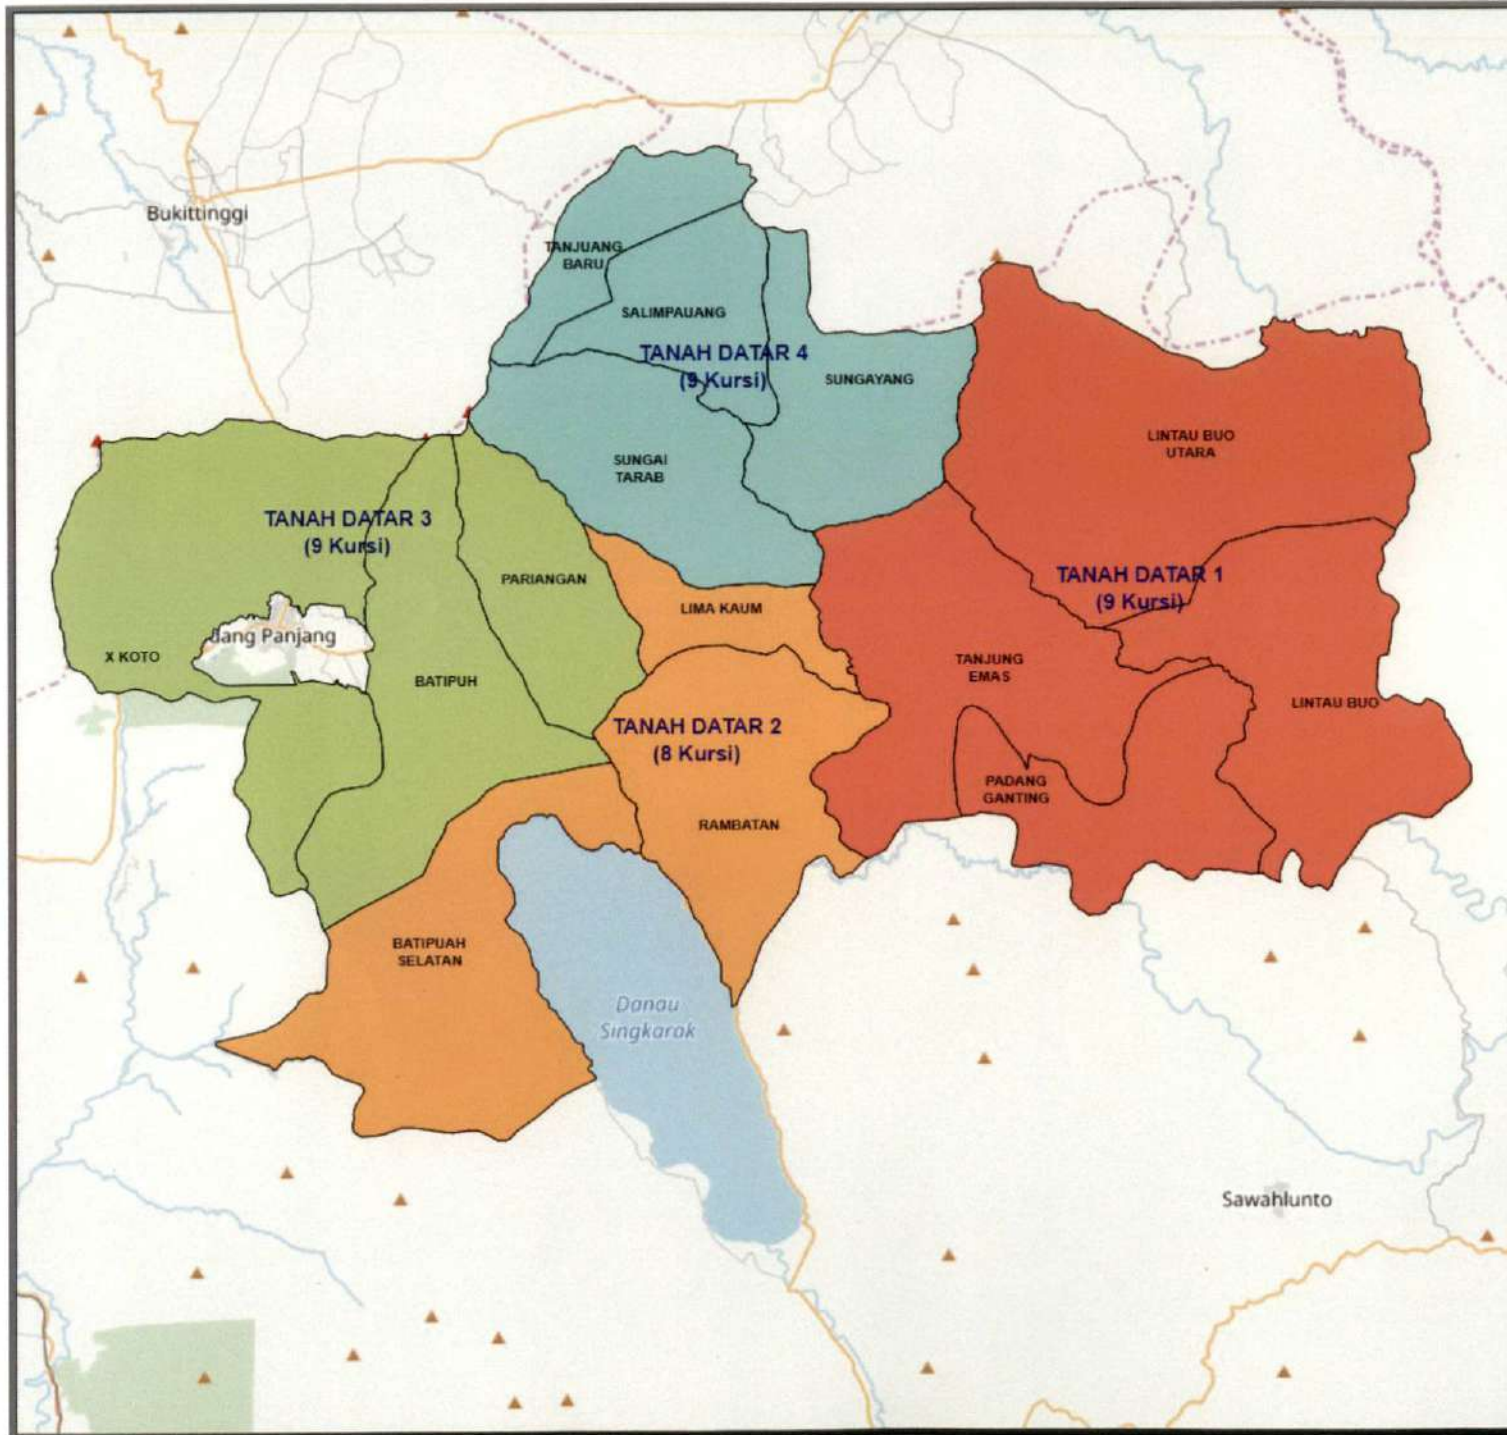

SIGIT JOYOWARDONO

Inset Peta Kab/Kota

■ - TANAH DATAR

Inset Peta Provinsi

■ - SUMATERA BARAT

LAMPIRAN I.6
 KEPUTUSAN KOMISI PEMILIHAN UMUM
 REPUBLIK INDONESIA
 NOMOR 266/PL.01.3-Kpt/06/KPU/IV/2018
 TENTANG
 PENETAPAN DAERAH PEMILIHAN
 DAN ALOKASI KURSI ANGGOTA DEWAN
 PERWAKILAN RAKYAT DAERAH PROVINSI DAN
 KABUPATEN/KOTA DI WILAYAH PROVINSI
 SUMATERA BARAT DALAM PEMILIHAN UMUM
 TAHUN 2019