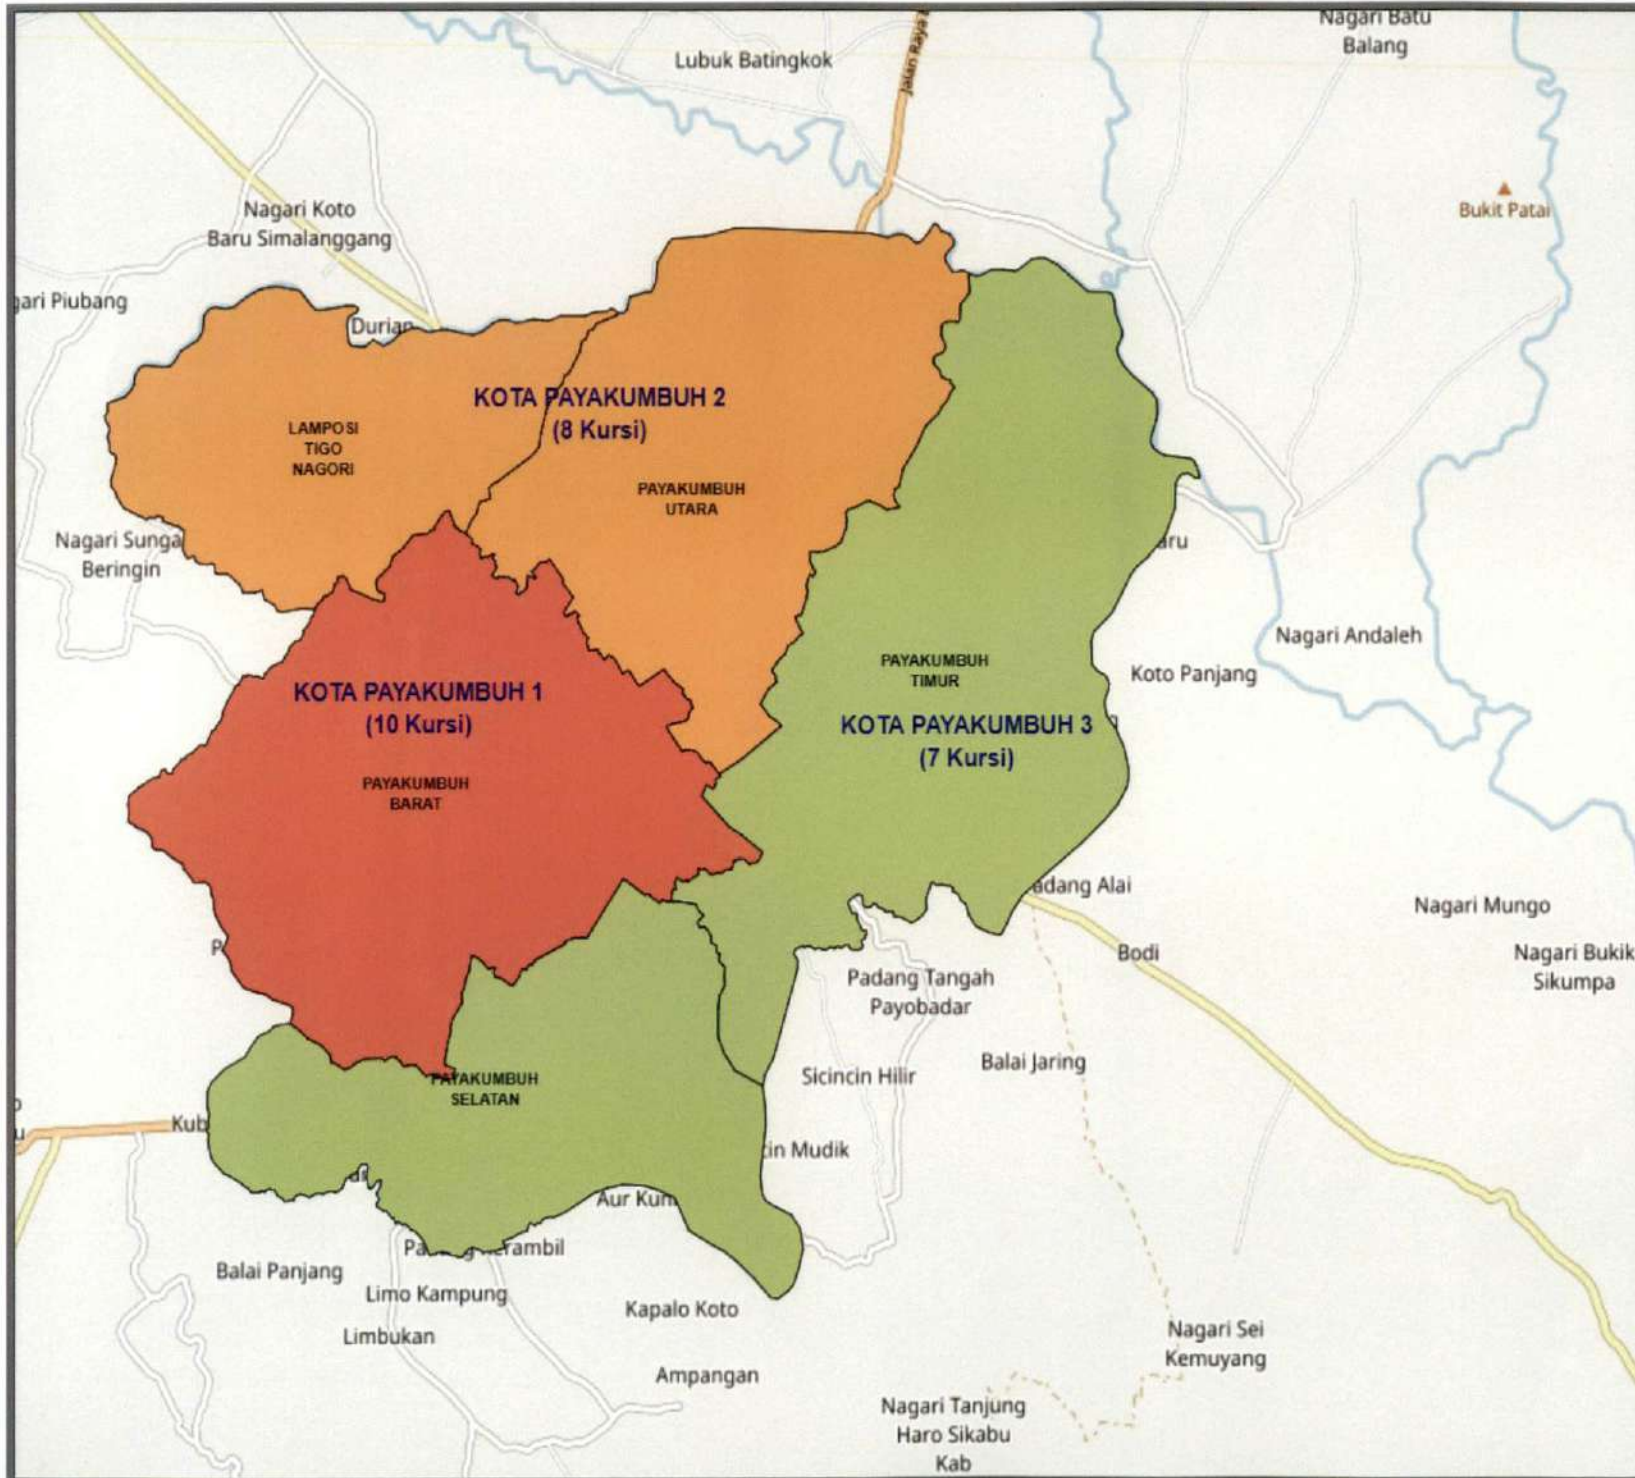

KOMISI PEMILIHAN UMUM

PEMILIHAN UMUM TAHUN 2019

DAERAH PEMILIHAN DAN ALOKASI KURSI
ANGGOTA DEWAN PERWAKILAN RAKYAT DAERAH KABUPATEN/KOTA
KOTA PAYAKUMBUH
PROVINSI SUMATERA BARAT

---

25 KURSI - 3 DAERAH PEMILIHAN
JUMLAH PENDUDUK : 129,751 JIWA
BPPd : 5,190 JIWA

Keterangan :

Batas Kabupaten/Kota	Batas Kelurahan	
Batas Provinsi	Batas Kecamatan	Garis Pantai/Danau/Waduk

DAERAH PEMILIHAN:

- **KOTA PAYAKUMBUH 1**
  - PAYAKUMBUH BARAT
- **KOTA PAYAKUMBUH 2**
  - PAYAKUMBUH UTARA
  - LAMPOSI TIGO NAGORI
- **KOTA PAYAKUMBUH 3**
  - PAYAKUMBUH SELATAN
  - PAYAKUMBUH TIMUR

Lampiran II.19 : Keputusan Komisi Pemilihan Umum
Nomor : 266/PL.01.3-Kpt/06/KPU/IV/2018
Tanggal : 4 April 2018

KOTAKU
SEKRETARIAT JENDERAL
KOMISI PEMILIHAN UMUM
REPUBLIK INDONESIA
Kepala Biro Hukum,

SIGIT JOYOWARDONO

KETUA KOMISI PEMILIHAN UMUM
REPUBLIK INDONESIA,

ttt.

ARIEF BUDIMAN

Inset Peta Kab/Kota

- KOTA PAYAKUMBUH

Inset Peta Provinsi

- SUMATERA BARAT