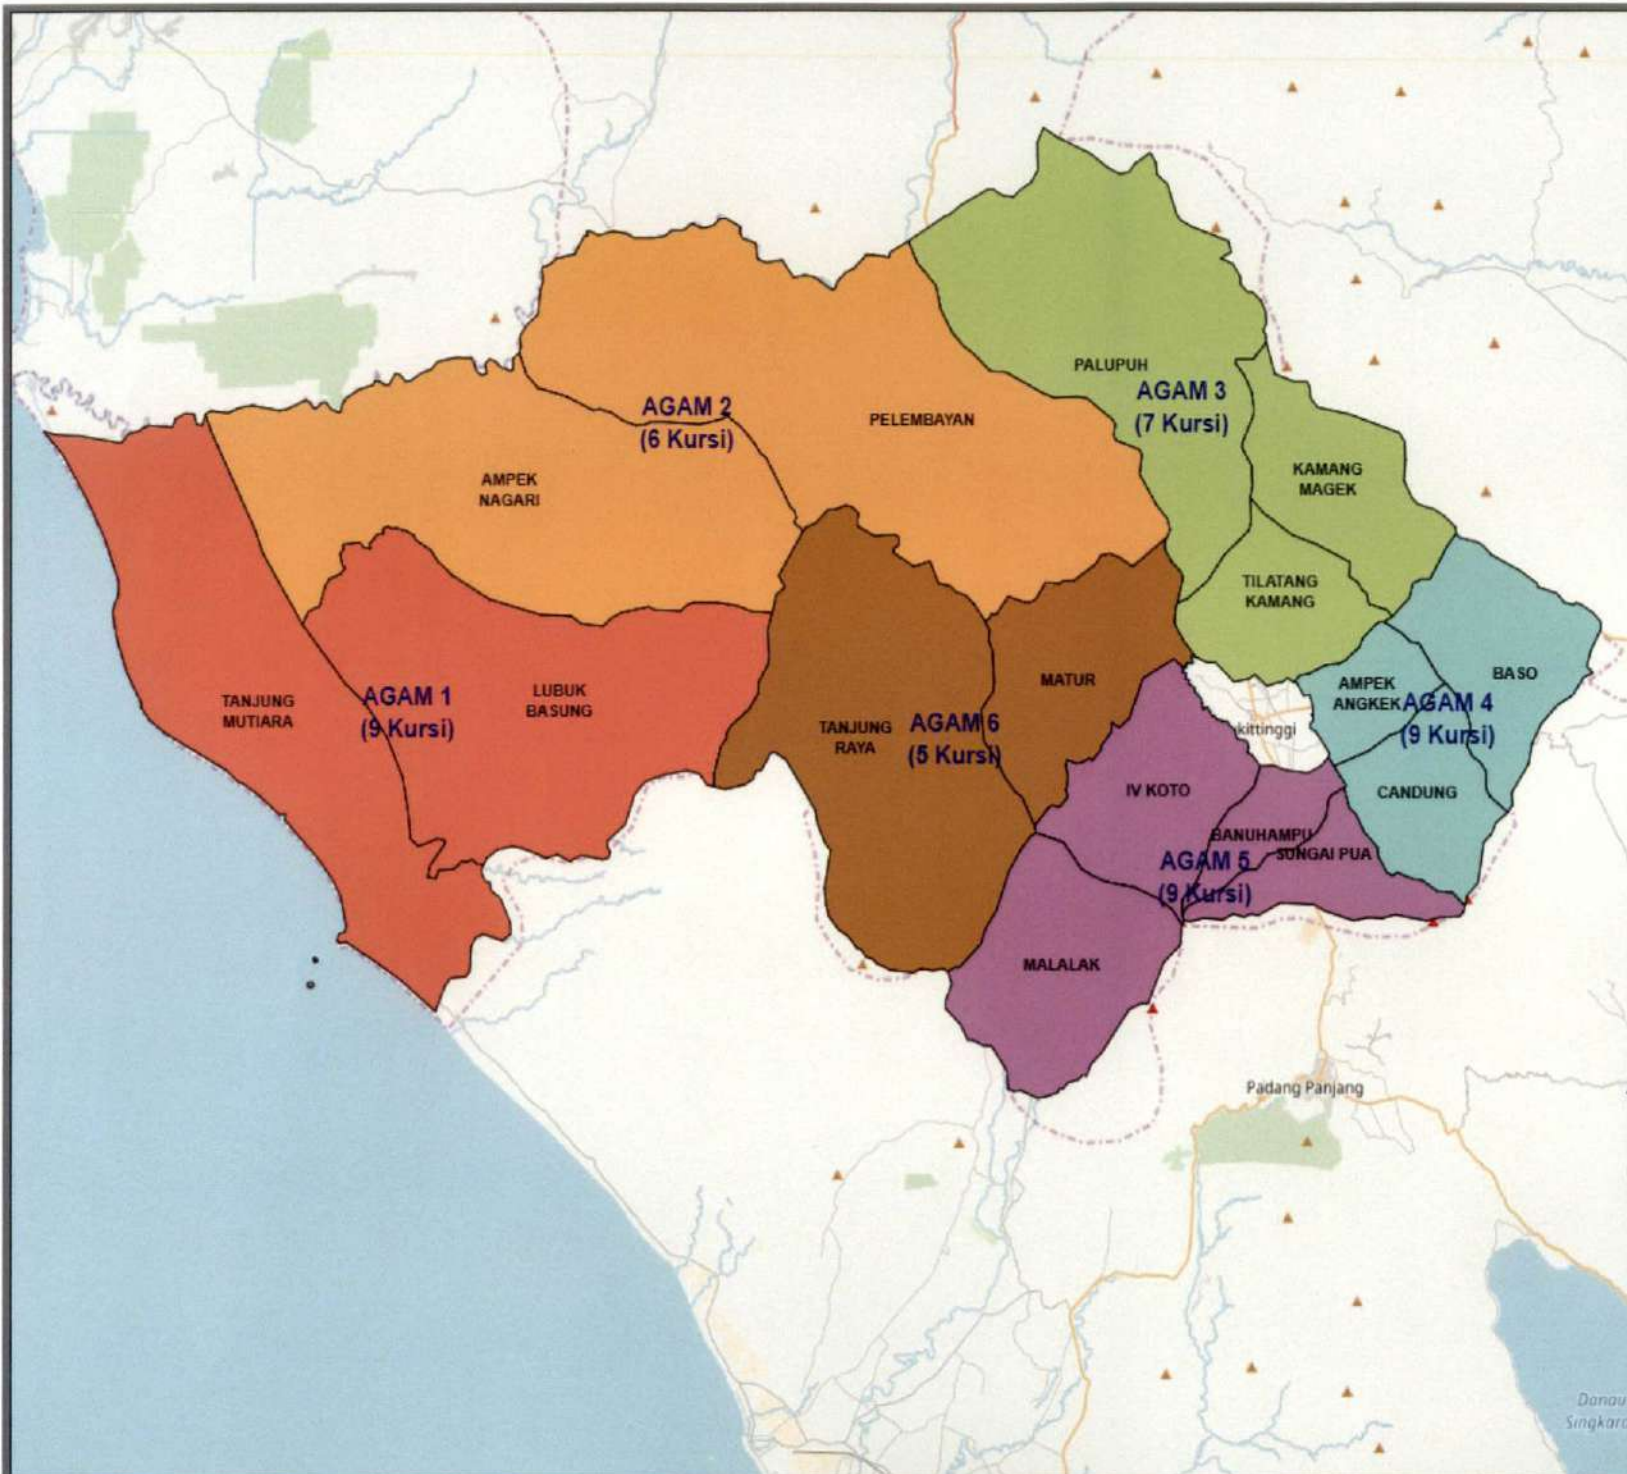

**KOMISI PEMILIHAN UMUM
PEMILIHAN UMUM TAHUN 2019**

DAERAH PEMILIHAN DAN ALOKASI KURSI
ANGGOTA DEWAN PERWAKILAN RAKYAT DAERAH KABUPATEN/KOTA
KABUPATEN AGAM
PROVINSI SUMATERA BARAT
45 KURSI - 6 DAERAH PEMILIHAN
JUMLAH PENDUDUK : 524,906 JIWA
BPPd : 11,664 JIWA

Keterangan : ■ Batas Kabupaten/Kota ■ Batas Kelurahan
■ Batas Provinsi ■ Batas Kecamatan ■ Garis Pantai/Danau/Waduk

DAERAH PEMILIHAN:

AGAM 1 • TANJUNG MUTIARA • LUBUK BASUNG AGAM 2 • PELEMBAYAN • AMPEK NAGARI AGAM 3 • TILATANG KAMANG • PALUPUH • KAMANG MAGEK	AGAM 4 • AMPEK ANGKEK • BASO • CANDUNG AGAM 5 • SUNGAI PUA • IV KOTO • BANUHAMPU • MALALAK AGAM 6 • TANJUNG RAYA • MATUR

Lampiran II.7 : Keputusan Komisi Pemilihan Umum
Nomor : 266/PL.01.3-Kpt/06/KPU/IV/2018
Tanggal : 4 April 2018

KETUA KOMISI PEMILIHAN UMUM
REPUBLIK INDONESIA,

Salinan sesuai dengan aslinya
SEKRETARIAT JENDERAL
KOMISI PEMILIHAN UMUM
REPUBLIK INDONESIA
Kepala Biro Hukum,

ttt.
ARIEF BUDIMAN

SIGIT JOYOWARDONO