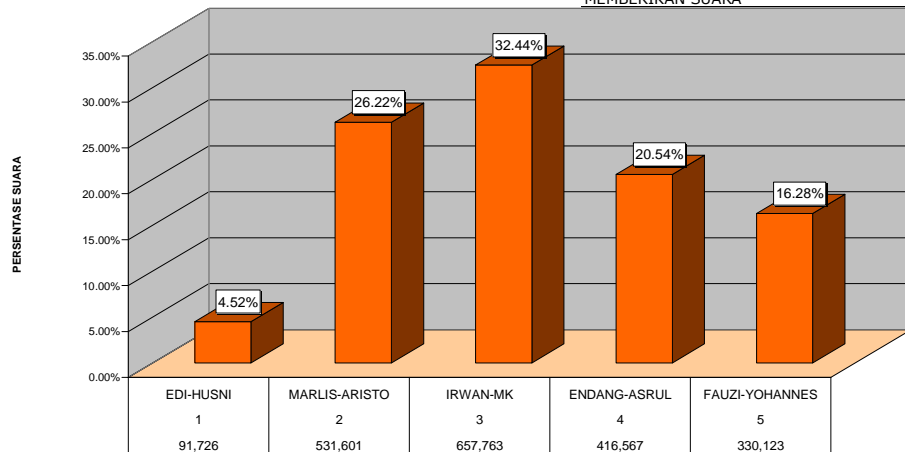

TABEL PEROLEHAN SUARA MASING-MASING PASANGAN CALON GUBERNUR DAN WAKIL GUBERNUR PROVINSI SUMATERA BARAT DALAM PEMILU KADA TAHUN 2010

A. SUARA SAH

NO URUT	PASANGAN CALON GUBERNUR DAN WAKIL GUBERNUR		TOTAL PEROLEHAN SUARA	PROSENTASE PEROLEHAN SUARA
	NAMA CALON GUBERNUR	NAMA CALON WAKILGUBERNUR		
1	Prof. DR. H. Ediwarman, SH, M.Hum Dt. Pangulu Basa	Drs. Husni Hadi, SH	91,726	4.52%
2	Prof. Dr. H. Marlis Rahman, M.Sc	Drs. H. Aristo Munandar	531,601	26.22%
3	Prof. DR. H. Irwan Prayitno, PSi, M.Sc Dt. Rajo Bandaro Basa	Drs. H. Muslim Kasim, Ak, MM Dt. Sinaro Basa	657,763	32.44%
4	Drs. H. Endang Irzal, Akt.MBA	Drs. H. Asrul Syukur, MM	416,567	20.54%
5	Drs. H. Fauzi Bahar, M.Si	Drs. H. Yohanes Dahlan, M.Si	330,123	16.28%
JUMLAH SELURUH SUARA SAH PASANGAN CALON GUBERNUR DAN WAKIL GUBERNUR			2,027,780	96.02%

B. SUARA TIDAK SAH

JUMLAH SELURUH SUARA TIDAK SAH	84,055	3.98%

C. SUARA SAH DAN TIDAK SAH

JUMLAH SELURUH SUARA SAH DAN SUARA TIDAK SAH (A+B)	2,111,835	63.62%

STATISTIK DAN GRAFIK PEROLEHAN SUARA PADA PEMILIHAN UMUM GUBERNUR DAN WAKIL GUBERNUR PROVINSI SUMATERA BARAT TAHUN 2010

STATISTIK SUARA

SUARA SAH	: 2,027,780
SUARA TIDAK SAH	: 84,055
JUMLAH	: 2,111,835

STATISTIK PEMILIH

JUMLAH DPT	: 3,319,459
PARTISIPASI PEMILIH	: 63.62%
KESALAHAN DALAM MEMBERIKAN SUARA	: 3.98%