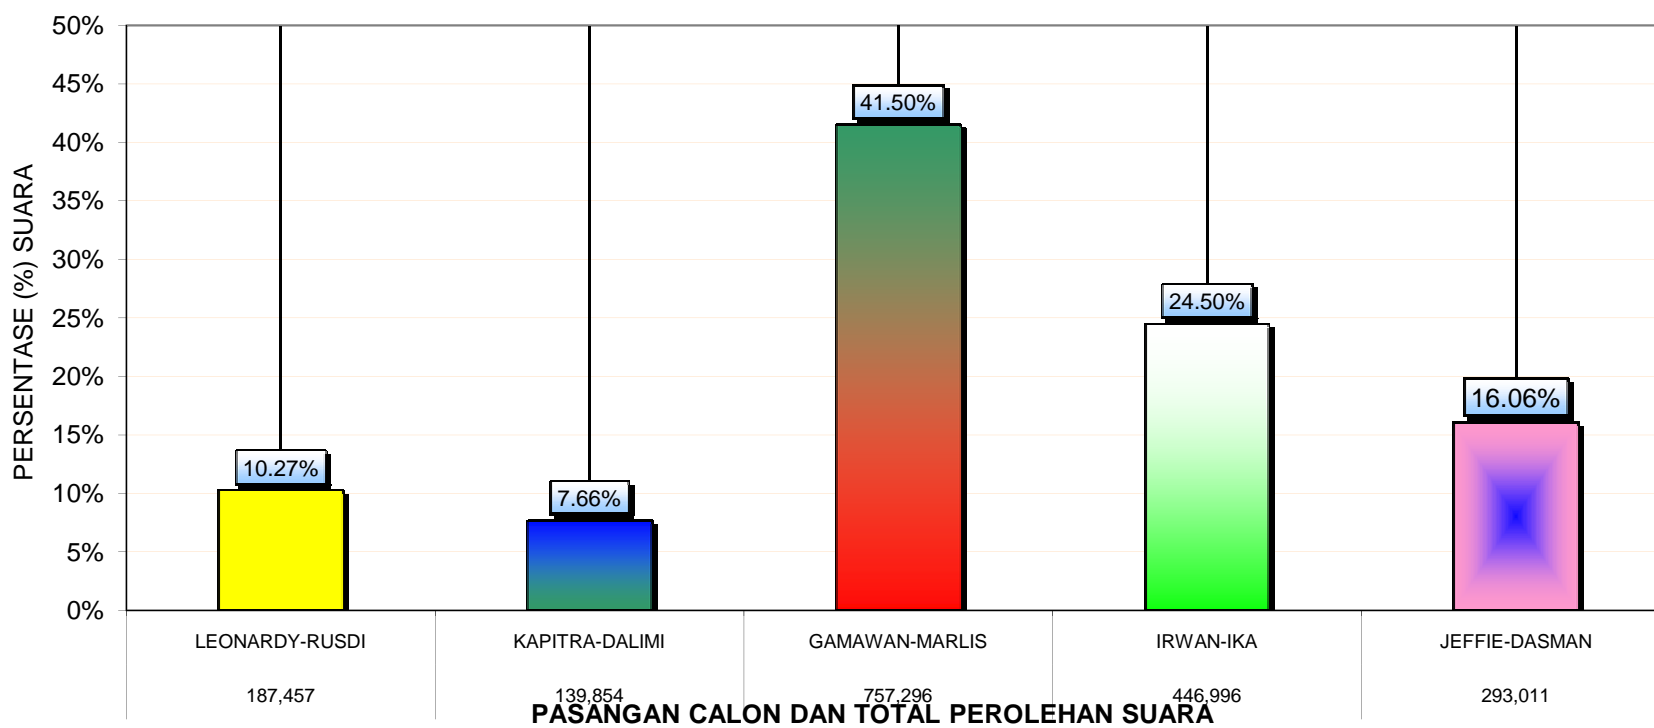

REKAPITULASI PEROLEHAN SUARA PASANGAN CALON GUBERNUR DAN WAKIL GUBERNUR PROVINSI SUMATERA BARAT TAHUN 2005

GRAFIK RESUME SURAT SUARA DAN PEMILIH PILKADA PROVINSI SUMATERA BARAT TAHUN 2005

**SUMMARY PEROLEHAN SUARA DAN RINCIAN SURAT SUARA
PILKADA PROVINSI SUMATERA BARAT
TAHUN 2005**