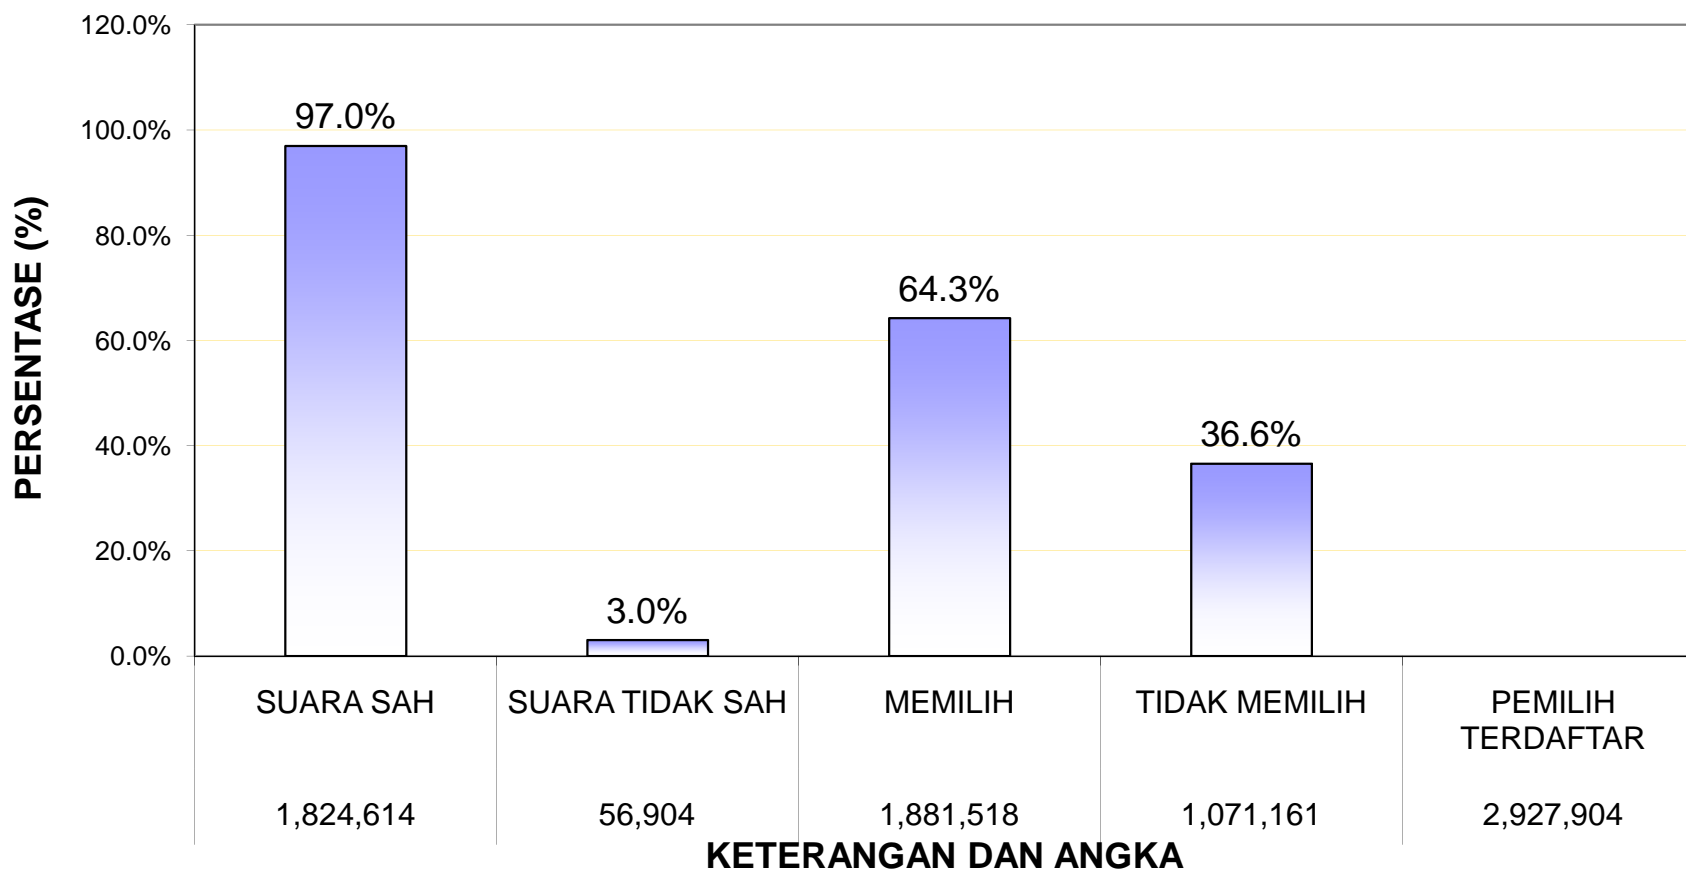

REKAPITULASI PEROLEHAN SUARA PASANGAN CALON GUBERNUR DAN WAKIL GUBERNUR PROVINSI SUMATERA BARAT TAHUN 2005

GRAFIK RESUME SURAT SUARA DAN PEMILIH PILKADA PROVINSI SUMATERA BARAT TAHUN 2005

**SUMMARY PEROLEHAN SUARA DAN RINCIAN SURAT SUARA
PILKADA PROVINSI SUMATERA BARAT
TAHUN 2005**